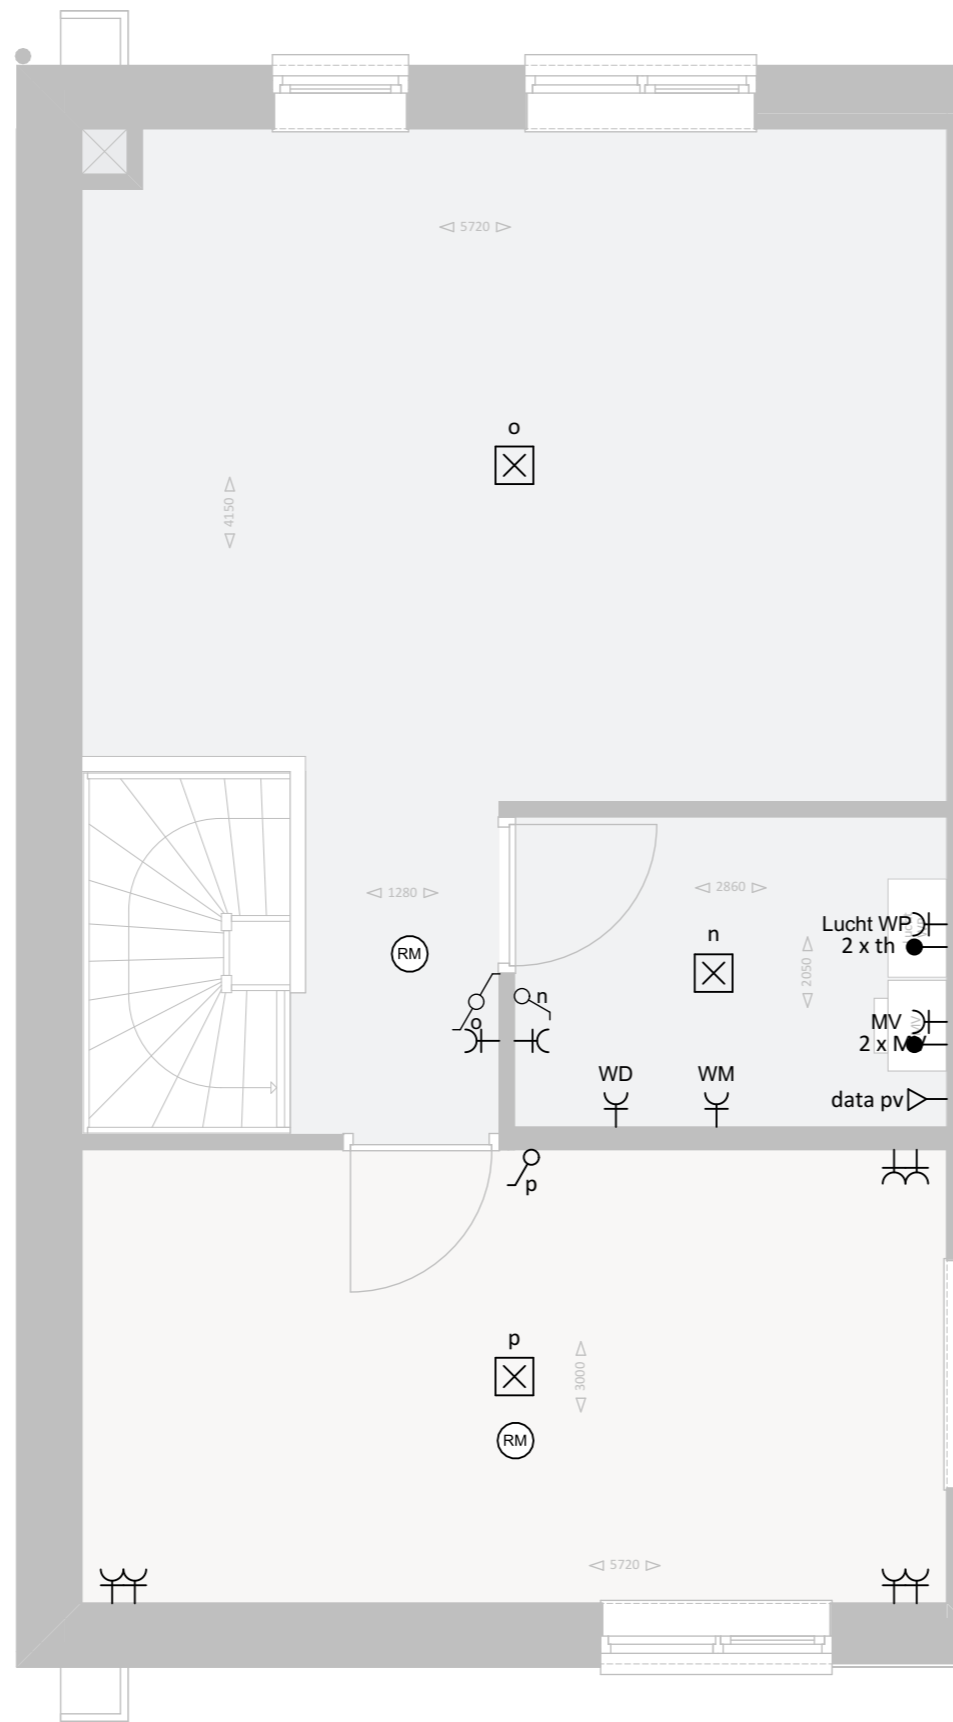

- Tegelpad 1m breed (tegels 500x500mm)
- Hekwerk (groen) zonder beplanting
- Terras 5x2,5m met tegels (500x500mm antraciet)
- Houten scherm (2,5m)

Ligusterhaag hoogte ca. 60cm

Begane grond

1e Verdieping

Renvooi

-  Aansluitpunt plafondlamp
-  Aansluitpunt wandlamp
-  Serieschakelaar
-  Wisselschakelaar
-  Dubbele serieschakelaar
-  Enkele wandcontactdoos
-  Dubbele wandcontactdoos verticaal
-  Dubbele wandcontactdoos horizontaal
-  th  
Thermostaat
-  MV  
Mechanische ventilatie
-  Dubbelpolige schakelaar
-  cai, bedraad en afgemonteerd
-  data, bedraad en afgemonteerd
-  cai, bedraad
-  data, bedraad
-  Knop deurbel
-  Deurbel
-  Rookmelder
-  cap  
Aarding
-  Loze leiding
-  v.v.  
Verdeler vloerverwarming
-  Radiator

Type A2 - Elektra [1/2] - Bouwnr. 104

2e verdieping