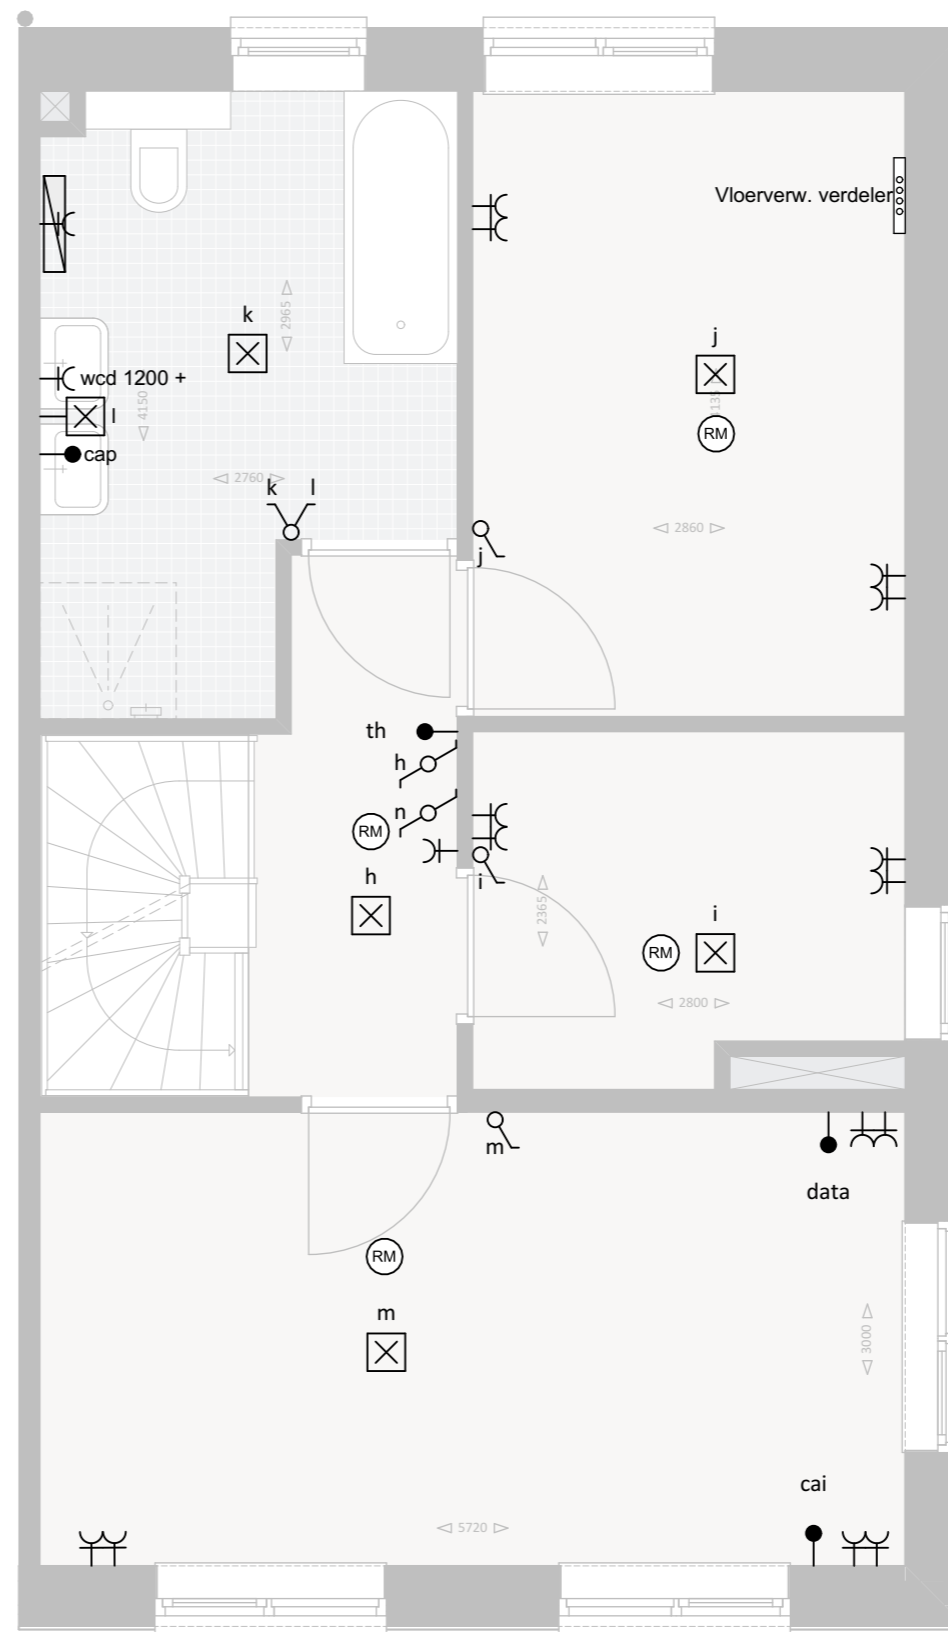

- Tegelpad 1m breed (tegels 500x500mm)
- Hekwerk (groen) zonder beplanting
- Terras 5x2,5m met tegels (500x500mm antraciet)
- Houten scherm (2,5m)

Ligusterhaag hoogte ca. 60cm

Begane grond

1e Verdieping

Renvooi

-  Aansluitpunt plafondlamp
-  Aansluitpunt wandlamp
-  Serieschakelaar
-  Wisselschakelaar
-  Dubbele serieschakelaar
-  Enkele wandcontactdoos
-  Dubbele wandcontactdoos verticaal
-  Dubbele wandcontactdoos horizontaal
-  th  
Thermostaat
-  MV  
Mechanische ventilatie
-  Dubbelpolige schakelaar
-  cai, bedraad en afgemonteerd
-  data, bedraad en afgemonteerd
-  cai, bedraad
-  data, bedraad
-  Knop deurbel
-  Deurbel
-  Rookmelder
-  cap  
Aarding
-  Loze leiding
-  v.v.  
Verdeler vloerverwarming
-  Radiator

Type A2 - Elektra [1/2] - Bouwnr. 104

2e verdieping

## Renvooi

-  Aansluitpunt plafondlamp
-  Aansluitpunt wandlamp
-  Serieschakelaar
-  Wisselchakelaar
-  Dubbele serieschakelaar
-  Enkele wandcontactdoos
-  Dubbele wandcontactdoos verticaal
-  Dubbele wandcontactdoos horizontaal
- th**  
 Thermostaat
- MV**  
 Mechanische ventilatie
-  Dubbelpolige schakelaar
- cai**  
 cai, bedraad en afgemonteerd
- data**  
 data, bedraad en afgemonteerd
- cai**  
 cai, bedraad
- data**  
 data, bedraad
-  Knop deurbel
-  Deurbel
-  Rookmelder
- cap**  
 Aarding
-  Loze leiding
- v.v.**  
 Verdeler vloerverwarming
-  Radiator