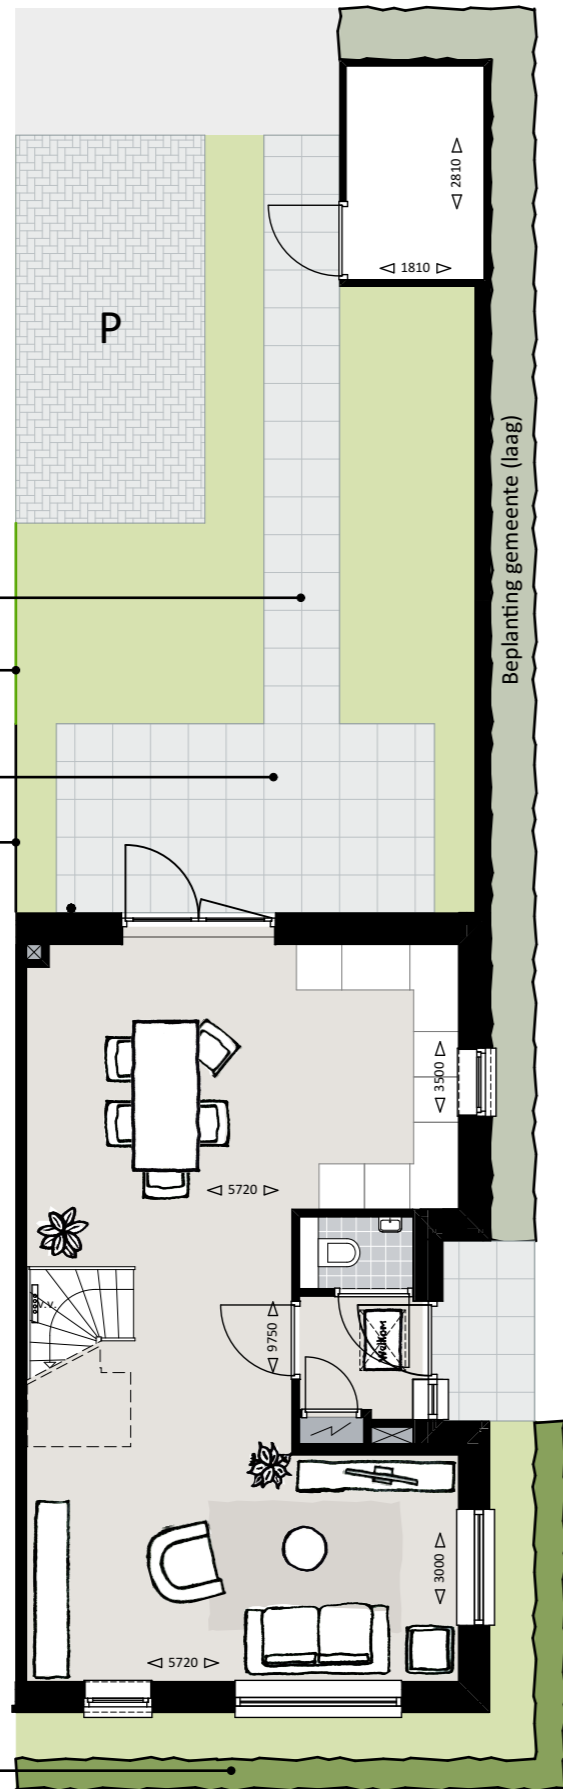

- Tegelpad 1m breed (tegels 500x500mm)
- Hekwerk (groen) zonder beplanting
- Terras 5x2,5m met tegels (500x500mm antraciet)
- Houten scherm (2,5m)

Ligusterhaag hoogte ca. 60cm

Begane grond

1e Verdieping

Renvooi

-  Aansluitpunt plafondlamp
-  Aansluitpunt wandlamp
-  Serieschakelaar
-  Wisselschakelaar
-  Dubbele serieschakelaar
-  Enkele wandcontactdoos
-  Dubbele wandcontactdoos verticaal
-  Dubbele wandcontactdoos horizontaal
-  th  
Thermostaat
-  MV  
Mechanische ventilatie
-  Dubbelpolige schakelaar
-  cai, bedraad en afgemonteerd
-  data, bedraad en afgemonteerd
-  cai, bedraad
-  data, bedraad
-  Knop deurbel
-  Deurbel
-  Rookmelder
-  cap  
Aarding
-  Loze leiding
-  v.v.  
Verdeler vloerverwarming
-  Radiator

Type A2 - Elektra [1/2] - Bouwnr. 104

2e verdieping

## Renvooi

-  Aansluitpunt plafondlamp
-  Aansluitpunt wandlamp
-  Serieschakelaar
-  Wisselchakelaar
-  Dubbele serieschakelaar
-  Enkele wandcontactdoos
-  Dubbele wandcontactdoos verticaal
-  Dubbele wandcontactdoos horizontaal
- th**  
 Thermostaat
- MV**  
 Mechanische ventilatie
-  Dubbelpolige schakelaar
- cai**  
 cai, bedraad en afgemonteerd
- data**  
 data, bedraad en afgemonteerd
- cai**  
 cai, bedraad
- data**  
 data, bedraad
-  Knop deurbel
-  Deurbel
-  Rookmelder
- cap**  
 Aarding
-  Loze leiding
- v.v.**  
 Verdeler vloerverwarming
-  Radiator