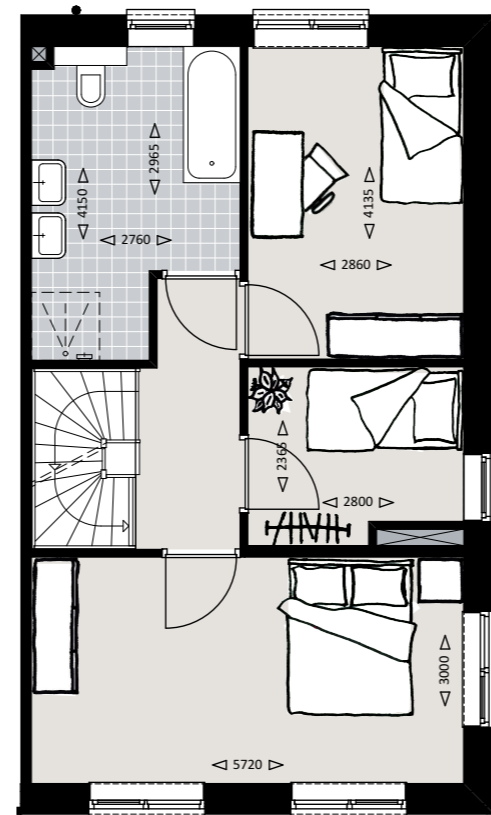

- Tegelpad 1m breed (tegels 500x500mm)
- Hekwerk (groen) zonder beplanting
- Terras 5x2,5m met tegels (500x500mm antraciet)
- Houten scherm (2,5m)

Ligusterhaag hoogte ca. 60cm

Begane grond

1e Verdieping

Renvooi

-  Aansluitpunt plafondlamp
-  Aansluitpunt wandlamp
-  Serieschakelaar
-  Wisselschakelaar
-  Dubbele serieschakelaar
-  Enkele wandcontactdoos
-  Dubbele wandcontactdoos verticaal
-  Dubbele wandcontactdoos horizontaal
-  th  
Thermostaat
-  MV  
Mechanische ventilatie
-  Dubbelpolige schakelaar
-  cai, bedraad en afgemonteerd
-  data, bedraad en afgemonteerd
-  cai, bedraad
-  data, bedraad
-  Knop deurbel
-  Deurbel
-  Rookmelder
-  cap  
Aarding
-  Loze leiding
-  v.v.  
Verdeler vloerverwarming
-  Radiator

Type A2 - Elektra [1/2] - Bouwnr. 104

2e verdieping