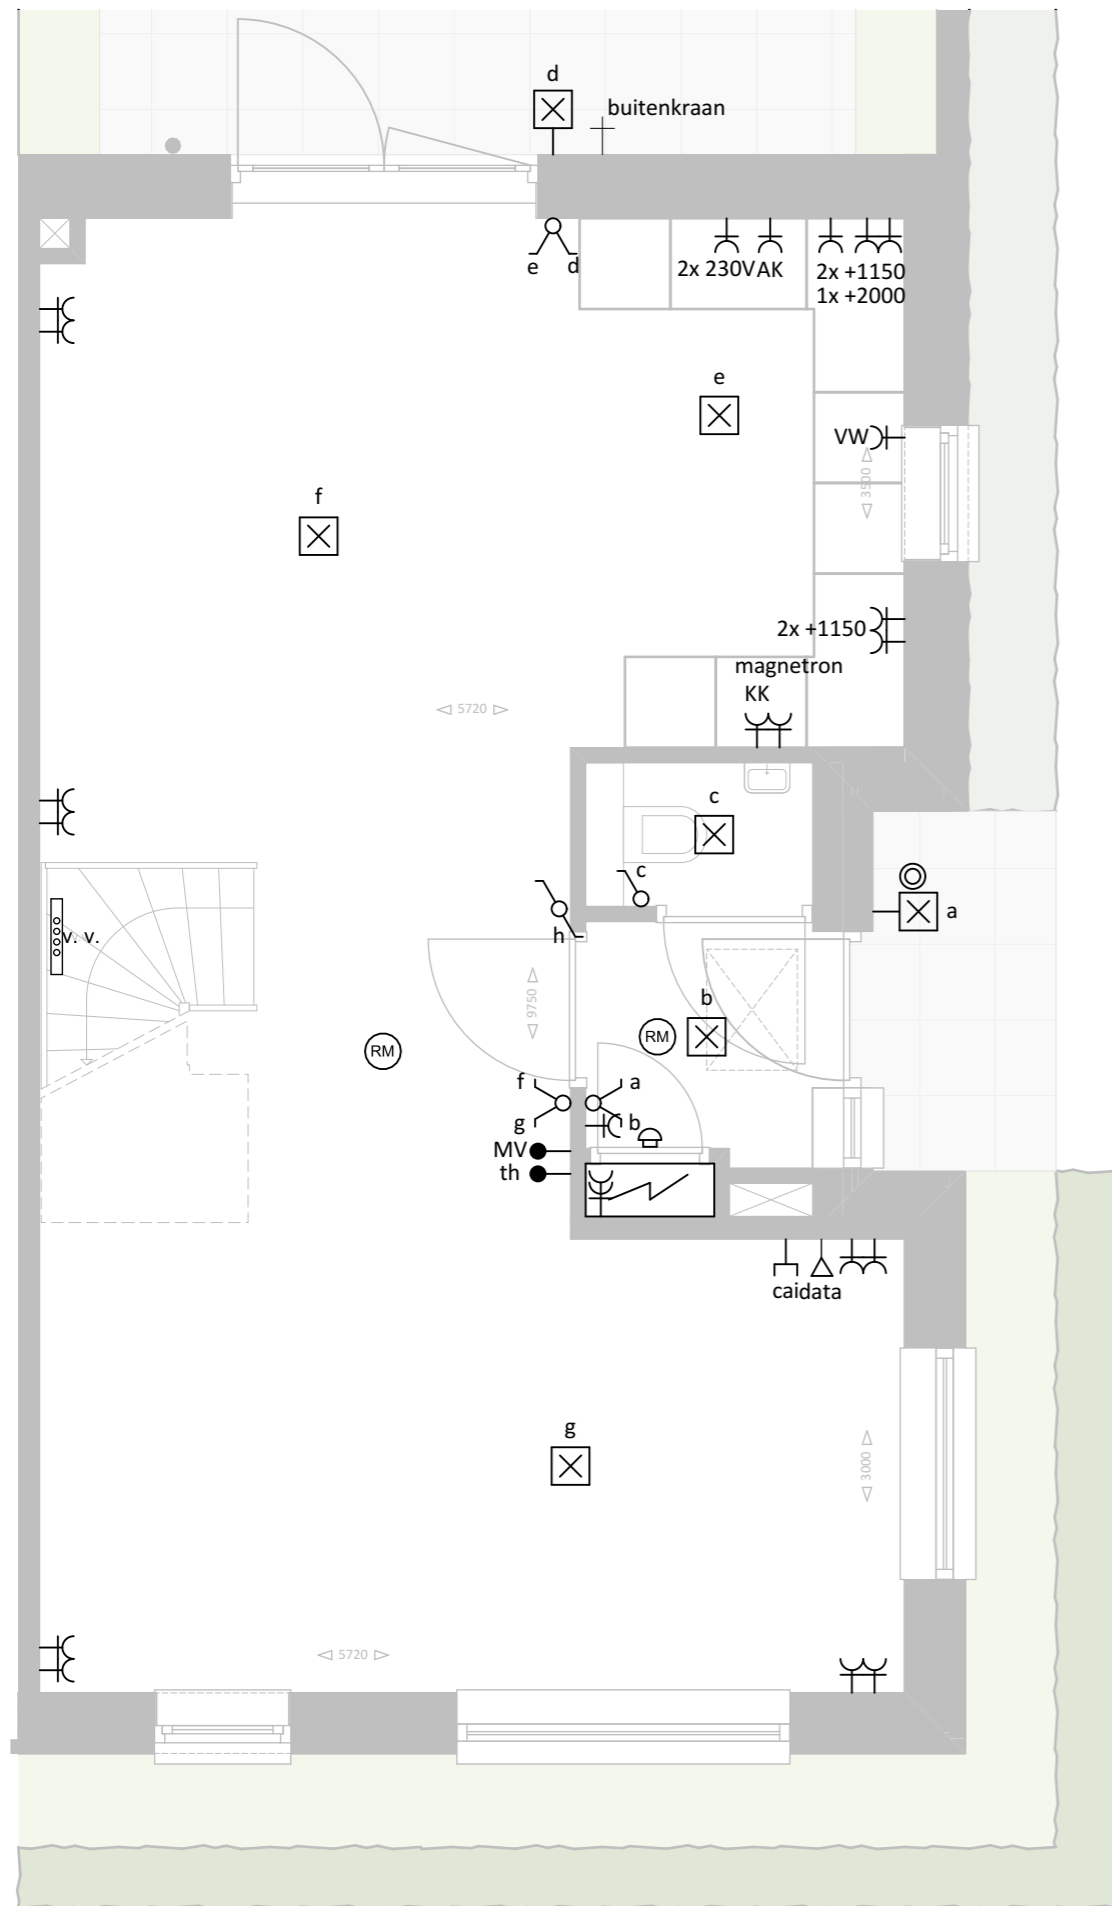

- Tegelpad 1m breed (tegels 500x500mm)
- Hekwerk (groen) zonder beplanting
- Terras 5x2,5m met tegels (500x500mm antraciet)
- Houten scherm (2,5m)

Ligusterhaag hoogte ca. 60cm

Begane grond

1e Verdieping

Renvooi

-  Aansluitpunt plafondlamp
-  Aansluitpunt wandlamp
-  Serieschakelaar
-  Wisselschakelaar
-  Dubbele serieschakelaar
-  Enkele wandcontactdoos
-  Dubbele wandcontactdoos verticaal
-  Dubbele wandcontactdoos horizontaal
-  th  
Thermostaat
-  MV  
Mechanische ventilatie
-  Dubbelpolige schakelaar
-  cai, bedraad en afgemonteerd
-  data, bedraad en afgemonteerd
-  cai, bedraad
-  data, bedraad
-  Knop deurbel
-  Deurbel
-  Rookmelder
-  cap  
Aarding
-  Loze leiding
-  v.v.  
Verdeler vloerverwarming
-  Radiator

Type A2 - Elektra [1/2] - Bouwnr. 104

2e verdieping