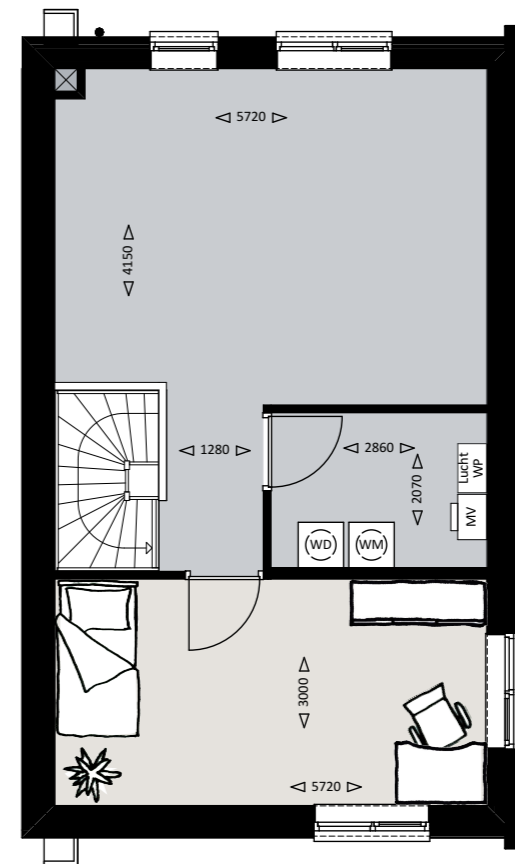

- Tegelpad 1m breed (tegels 500x500mm)
- Hekwerk (groen) zonder beplanting
- Terras 5x2,5m met tegels (500x500mm antraciet)
- Houten scherm (2,5m)

Ligusterhaag hoogte ca. 60cm

Begane grond

1e Verdieping

Renvooi

-  Aansluitpunt plafondlamp
-  Aansluitpunt wandlamp
-  Serieschakelaar
-  Wisselschakelaar
-  Dubbele serieschakelaar
-  Enkele wandcontactdoos
-  Dubbele wandcontactdoos verticaal
-  Dubbele wandcontactdoos horizontaal
-  th  
Thermostaat
-  MV  
Mechanische ventilatie
-  Dubbelpolige schakelaar
-  cai, bedraad en afgemonteerd
-  data, bedraad en afgemonteerd
-  cai, bedraad
-  data, bedraad
-  Knop deurbel
-  Deurbel
-  Rookmelder
-  cap  
Aarding
-  Loze leiding
-  v.v.  
Verdeler vloerverwarming
-  Radiator

Type A2 - Elektra [1/2] - Bouwnr. 104

2e verdieping