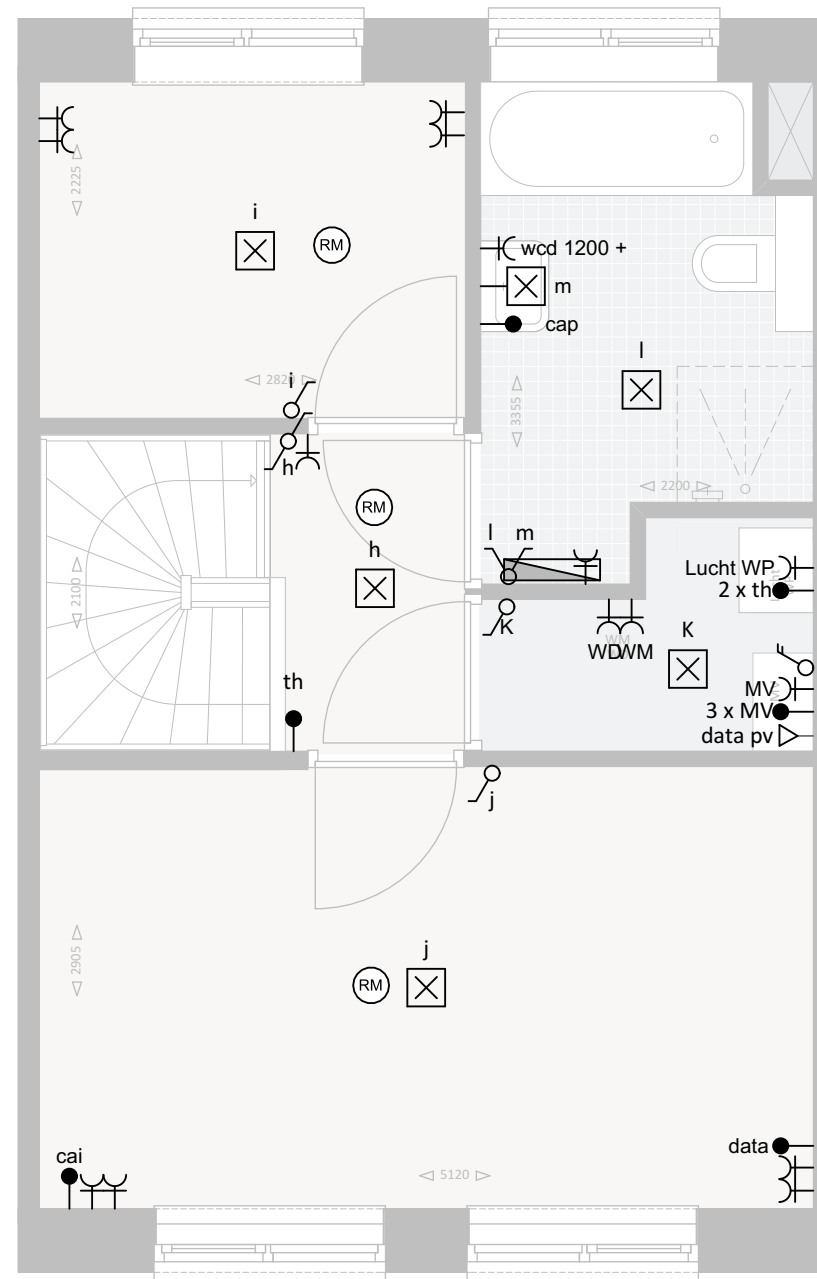

Begane grond

1e Verdieping

Renvooi

-  Aansluitpunt plafondlamp
-  Aansluitpunt wandlamp
-  Serieschakelaar
-  Wisselschakelaar
-  Dubbele serieschakelaar
-  Enkele wandcontactdoos
-  Dubbele wandcontactdoos verticaal
-  Dubbele wandcontactdoos horizontaal
-  th
Thermostaat
-  MV
Mechanische ventilatie
-  Dubbelpolige schakelaar
-  cai
cai, bedraad en afgemonteerd
-  data
data, bedraad en afgemonteerd
-  cai
cai, bedraad
-  data
cai, bedraad
-  Knop deurbel
-  Deurbel
-  Rookmelder
-  cap
Aarding
-  Loze leiding
-  v.v.
Verdeler vloerverwarming
-  Radiator