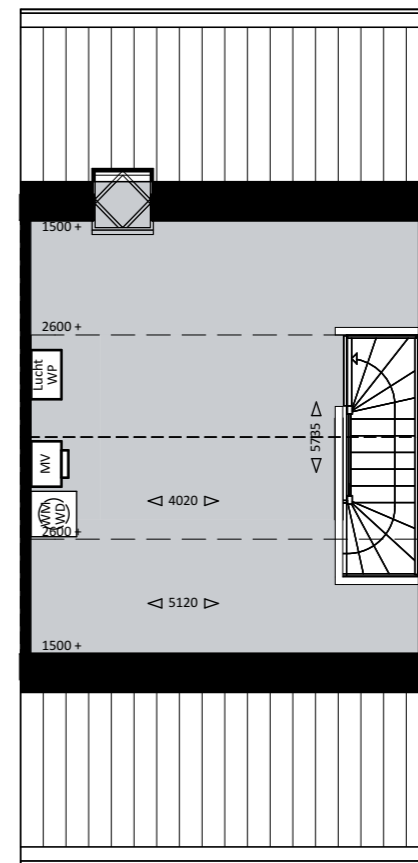

Tegelpad 1m breed
(tegels 500x500mm)

Hekwerk (groen) zonder
beplanting

Terras 5x2,5m met tegels
(500x500mm antraciet)

Houten scherm (2,5m)

Positionering berging op
kavel zie situatietekening
(positie hangt af van bnr.)

Tegelpad 1m breed blokverband
(betontegels grijs 500x500mm)

Ligusterhaag hoogte ca. 60cm

Begane grond

1e Verdieping

Renvooi

-  Aansluitpunt plafondlamp
-  Aansluitpunt wandlamp
-  Serieschakelaar
-  Wisselchakelaar
-  Dubbele serieschakelaar
-  Enkele wandcontactdoos
-  Dubbele wandcontactdoos verticaal
-  Dubbele wandcontactdoos horizontaal
-  th
Thermostaat
-  MV
Mechanische ventilatie
-  Dubbelpolige schakelaar
-  cai
cai, bedraad en afgemonteerd
-  data
data, bedraad en afgemonteerd
-  cai
cai, bedraad
-  data
cai, bedraad
-  Knop deurbel
-  Deurbel
-  (RM)
Rookmelder
-  cap
Aarding
-  Loze leiding
-  v.v.
Verdeler vloerverwarming
-  Radiator