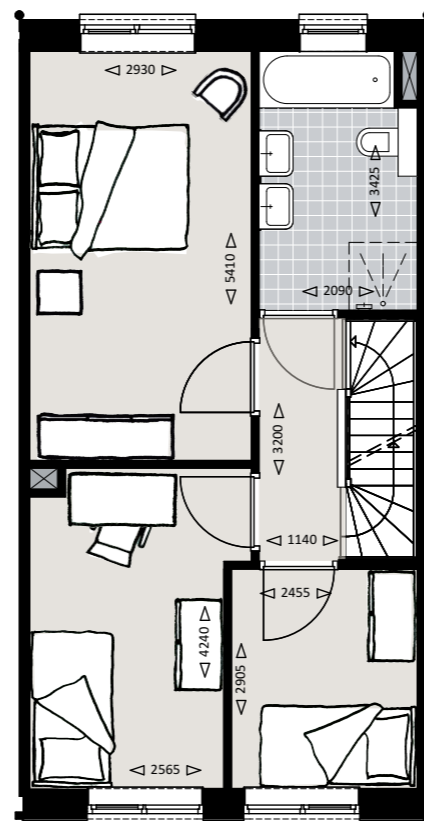

Tegelpad 1m breed
(tegels 500x500mm)

Hekwerk (groen) zonder
beplanting

Terras 5x2,5m met tegels
(500x500mm antraciet)

Houten scherm (2,5m)

Positionering berging op
kavel zie situatietekening
(positie hangt af van bnr.)

Tegelpad 1m breed blokverband
(betontegels grijs 500x500mm)

Ligusterhaag hoogte ca. 60cm

Begane grond

1e Verdieping

Renvooi

-  Aansluitpunt plafondlamp
-  Aansluitpunt wandlamp
-  Serieschakelaar
-  Wisselchakelaar
-  Dubbele serieschakelaar
-  Enkele wandcontactdoos
-  Dubbele wandcontactdoos verticaal
-  Dubbele wandcontactdoos horizontaal
-  th
Thermostaat
-  MV
Mechanische ventilatie
-  Dubbelpolige schakelaar
-  cai
cai, bedraad en afgemonteerd
-  data
data, bedraad en afgemonteerd
-  cai
cai, bedraad
-  data
cai, bedraad
-  Knop deurbel
-  Deurbel
-  (RM)
Rookmelder
-  cap
Aarding
-  Loze leiding
-  v.v.
Verdeler vloerverwarming
-  Radiator

2e verdieping

Renvooi

-  Aansluitpunt plafondlamp
-  Aansluitpunt wandlamp
-  Serieschakelaar
-  Wisselschakelaar
-  Dubbele serieschakelaar
-  Enkele wandcontactdoos
-  Dubbele wandcontactdoos verticaal
-  Dubbele wandcontactdoos horizontaal
- th**
 Thermostaat
- MV**
 Mechanische ventilatie
-  Dubbelpolige schakelaar
- cai**
 cai, bedraad en afgemonteerd
- data**
 data, bedraad en afgemonteerd
- cai**
 cai, bedraad
- data**
 cai, bedraad
-  Knop deurbel
-  Deurbel
-  Rookmelder
- cap**
 Aarding
-  Loze leiding
- v.v.**
 Verdeler vloerverwarming
-  Radiator