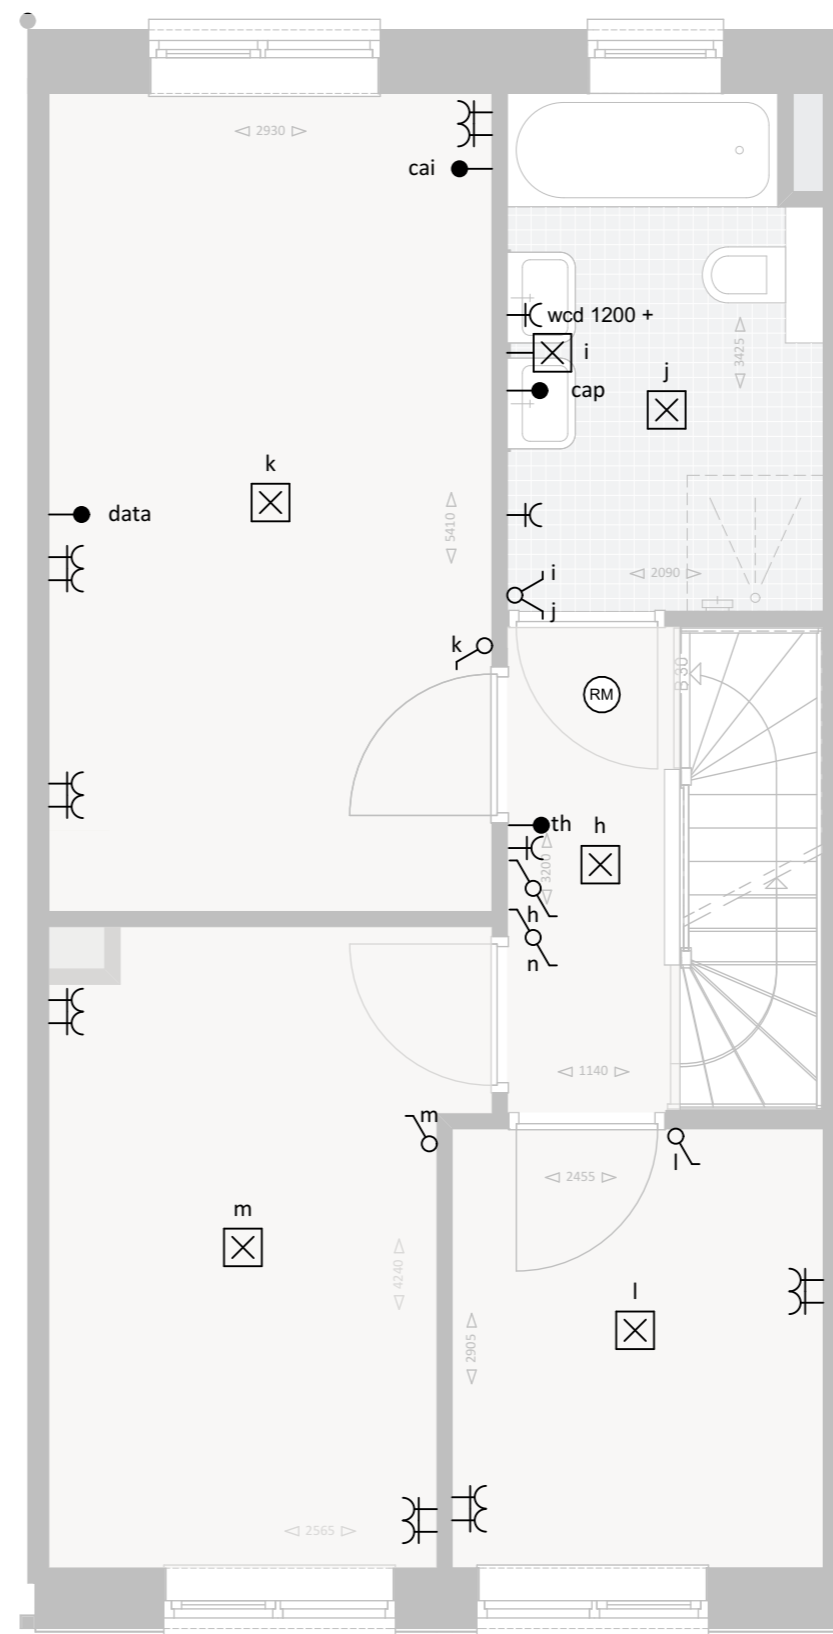

Tegelpad 1m breed
(tegels 500x500mm)

Hekwerk (groen) zonder
beplanting

Terras 5x2,5m met tegels
(500x500mm antraciet)

Houten scherm (2,5m)

Positionering berging op
kavel zie situatietekening
(positie hangt af van bnr.)

Tegelpad 1m breed blokverband
(betontegels grijs 500x500mm)

Ligusterhaag hoogte ca. 60cm

Begane grond

1e Verdieping

Renvooi

-  Aansluitpunt plafondlamp
-  Aansluitpunt wandlamp
-  Serieschakelaar
-  Wisselchakelaar
-  Dubbele serieschakelaar
-  Enkele wandcontactdoos
-  Dubbele wandcontactdoos verticaal
-  Dubbele wandcontactdoos horizontaal
-  th
Thermostaat
-  MV
Mechanische ventilatie
-  Dubbelpolige schakelaar
-  cai
cai, bedraad en afgemonteerd
-  data
data, bedraad en afgemonteerd
-  cai
cai, bedraad
-  data
cai, bedraad
-  Knop deurbel
-  Deurbel
-  (RM)
Rookmelder
-  cap
Aarding
-  Loze leiding
-  v.v.
Verdeler vloerverwarming
-  Radiator

2e verdieping

Renvooi

-  Aansluitpunt plafondlamp
-  Aansluitpunt wandlamp
-  Serieschakelaar
-  Wisselschakelaar
-  Dubbele serieschakelaar
-  Enkele wandcontactdoos
-  Dubbele wandcontactdoos verticaal
-  Dubbele wandcontactdoos horizontaal
- th**
 Thermostaat
- MV**
 Mechanische ventilatie
-  Dubbelpolige schakelaar
- cai**
 cai, bedraad en afgemonteerd
- data**
 data, bedraad en afgemonteerd
- cai**
 cai, bedraad
- data**
 cai, bedraad
-  Knop deurbel
-  Deurbel
-  Rookmelder
- cap**
 Aarding
-  Loze leiding
- v.v.**
 Verdeler vloerverwarming
-  Radiator