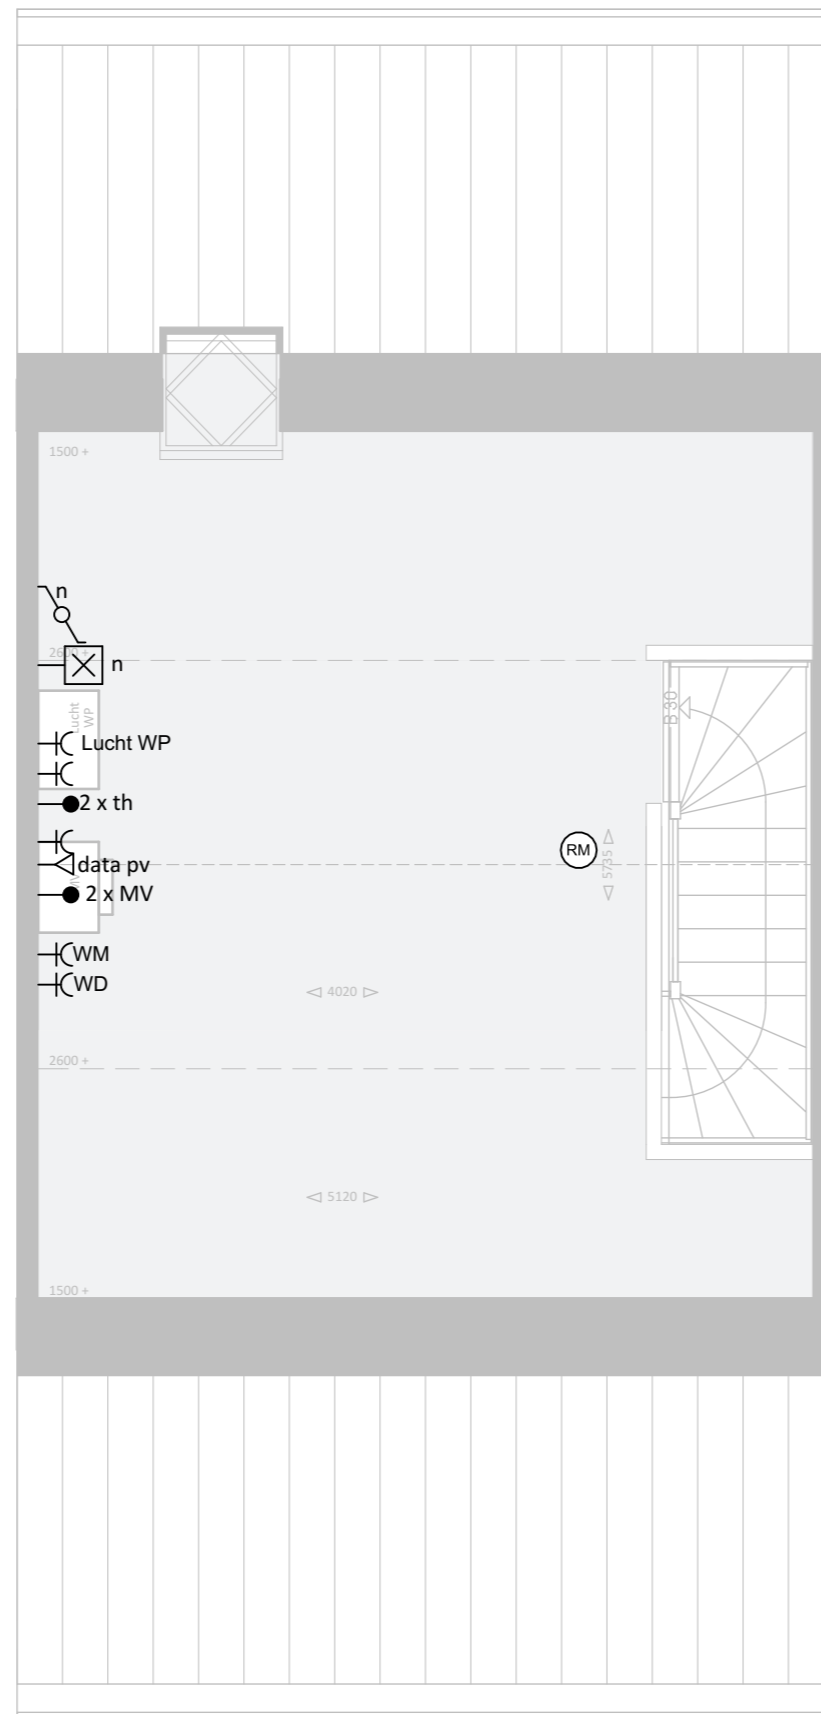

Tegelpad 1m breed
(tegels 500x500mm)

Hekwerk (groen) zonder
beplanting

Terras 5x2,5m met tegels
(500x500mm antraciet)

Houten scherm (2,5m)

Positionering berging op
kavel zie situatietekening
(positie hangt af van bnr.)

Tegelpad 1m breed blokverband
(betontegels grijs 500x500mm)

Ligusterhaag hoogte ca. 60cm

Begane grond

1e Verdieping

Renvooi

-  Aansluitpunt plafondlamp
-  Aansluitpunt wandlamp
-  Serieschakelaar
-  Wisselchakelaar
-  Dubbele serieschakelaar
-  Enkele wandcontactdoos
-  Dubbele wandcontactdoos verticaal
-  Dubbele wandcontactdoos horizontaal
-  th
Thermostaat
-  MV
Mechanische ventilatie
-  Dubbelpolige schakelaar
-  cai
cai, bedraad en afgemonteerd
-  data
data, bedraad en afgemonteerd
-  cai
cai, bedraad
-  data
cai, bedraad
-  Knop deurbel
-  Deurbel
-  (RM)
Rookmelder
-  cap
Aarding
-  Loze leiding
-  v.v.
Verdeler vloerverwarming
-  Radiator

2e verdieping

Renvooi

-  Aansluitpunt plafondlamp
-  Aansluitpunt wandlamp
-  Serieschakelaar
-  Wisselschakelaar
-  Dubbele serieschakelaar
-  Enkele wandcontactdoos
-  Dubbele wandcontactdoos verticaal
-  Dubbele wandcontactdoos horizontaal
- th**
 Thermostaat
- MV**
 Mechanische ventilatie
-  Dubbelpolige schakelaar
- cai**
 cai, bedraad en afgemonteerd
- data**
 data, bedraad en afgemonteerd
- cai**
 cai, bedraad
- data**
 cai, bedraad
-  Knop deurbel
-  Deurbel
-  Rookmelder
- cap**
 Aarding
-  Loze leiding
- v.v.**
 Verdeler vloerverwarming
-  Radiator