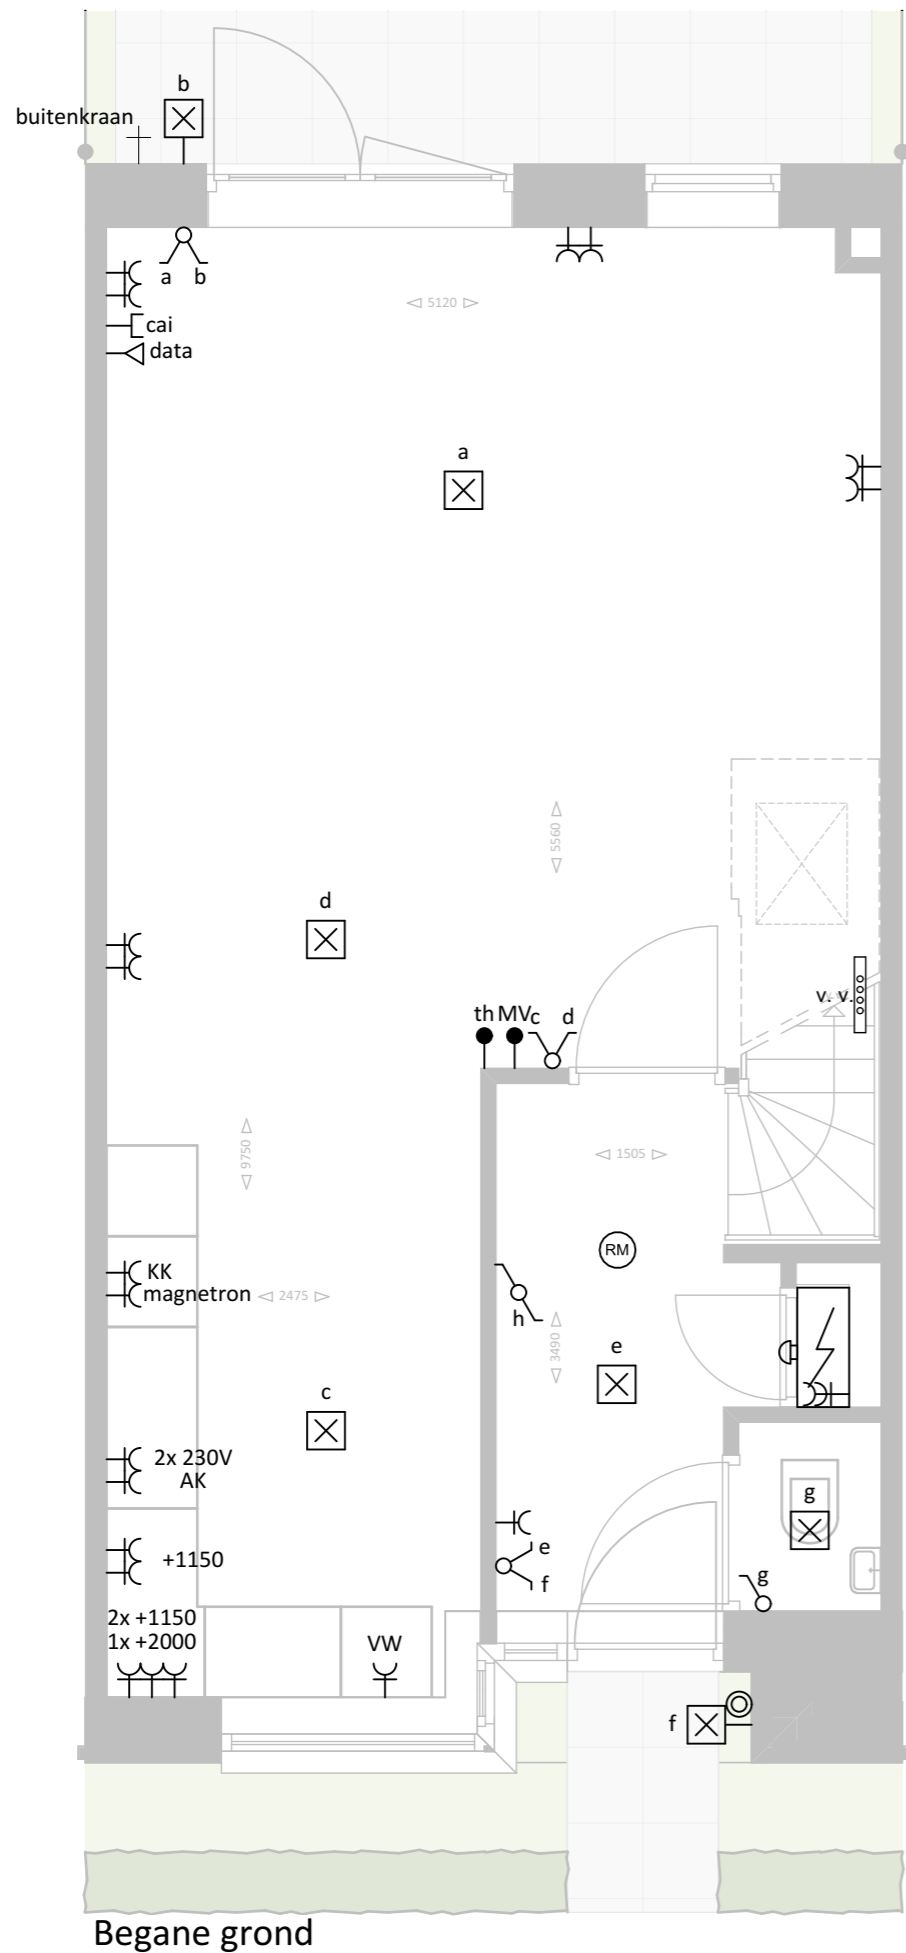

Tegelpad 1m breed
(tegels 500x500mm)

Hekwerk (groen) zonder
beplanting

Terras 5x2,5m met tegels
(500x500mm antraciet)

Houten scherm (2,5m)

Positionering berging op
kavel zie situatietekening
(positie hangt af van bnr.)

Tegelpad 1m breed blokverband
(betontegels grijs 500x500mm)

Ligusterhaag hoogte ca. 60cm

Begane grond

1e Verdieping

Renvooi

-  Aansluitpunt plafondlamp
-  Aansluitpunt wandlamp
-  Serieschakelaar
-  Wisselchakelaar
-  Dubbele serieschakelaar
-  Enkele wandcontactdoos
-  Dubbele wandcontactdoos verticaal
-  Dubbele wandcontactdoos horizontaal
-  th
Thermostaat
-  MV
Mechanische ventilatie
-  Dubbelpolige schakelaar
-  cai
cai, bedraad en afgemonteerd
-  data
data, bedraad en afgemonteerd
-  cai
cai, bedraad
-  data
cai, bedraad
-  Knop deurbel
-  Deurbel
-  (RM)
Rookmelder
-  cap
Aarding
-  Loze leiding
-  v.v.
Verdeler vloerverwarming
-  Radiator

2e verdieping

Renvooi

-  Aansluitpunt plafondlamp
-  Aansluitpunt wandlamp
-  Serieschakelaar
-  Wisselschakelaar
-  Dubbele serieschakelaar
-  Enkele wandcontactdoos
-  Dubbele wandcontactdoos verticaal
-  Dubbele wandcontactdoos horizontaal
- th**
 Thermostaat
- MV**
 Mechanische ventilatie
-  Dubbelpolige schakelaar
- cai**
 cai, bedraad en afgemonteerd
- data**
 data, bedraad en afgemonteerd
- cai**
 cai, bedraad
- data**
 cai, bedraad
-  Knop deurbel
-  Deurbel
-  Rookmelder
- cap**
 Aarding
-  Loze leiding
- v.v.**
 Verdeler vloerverwarming
-  Radiator