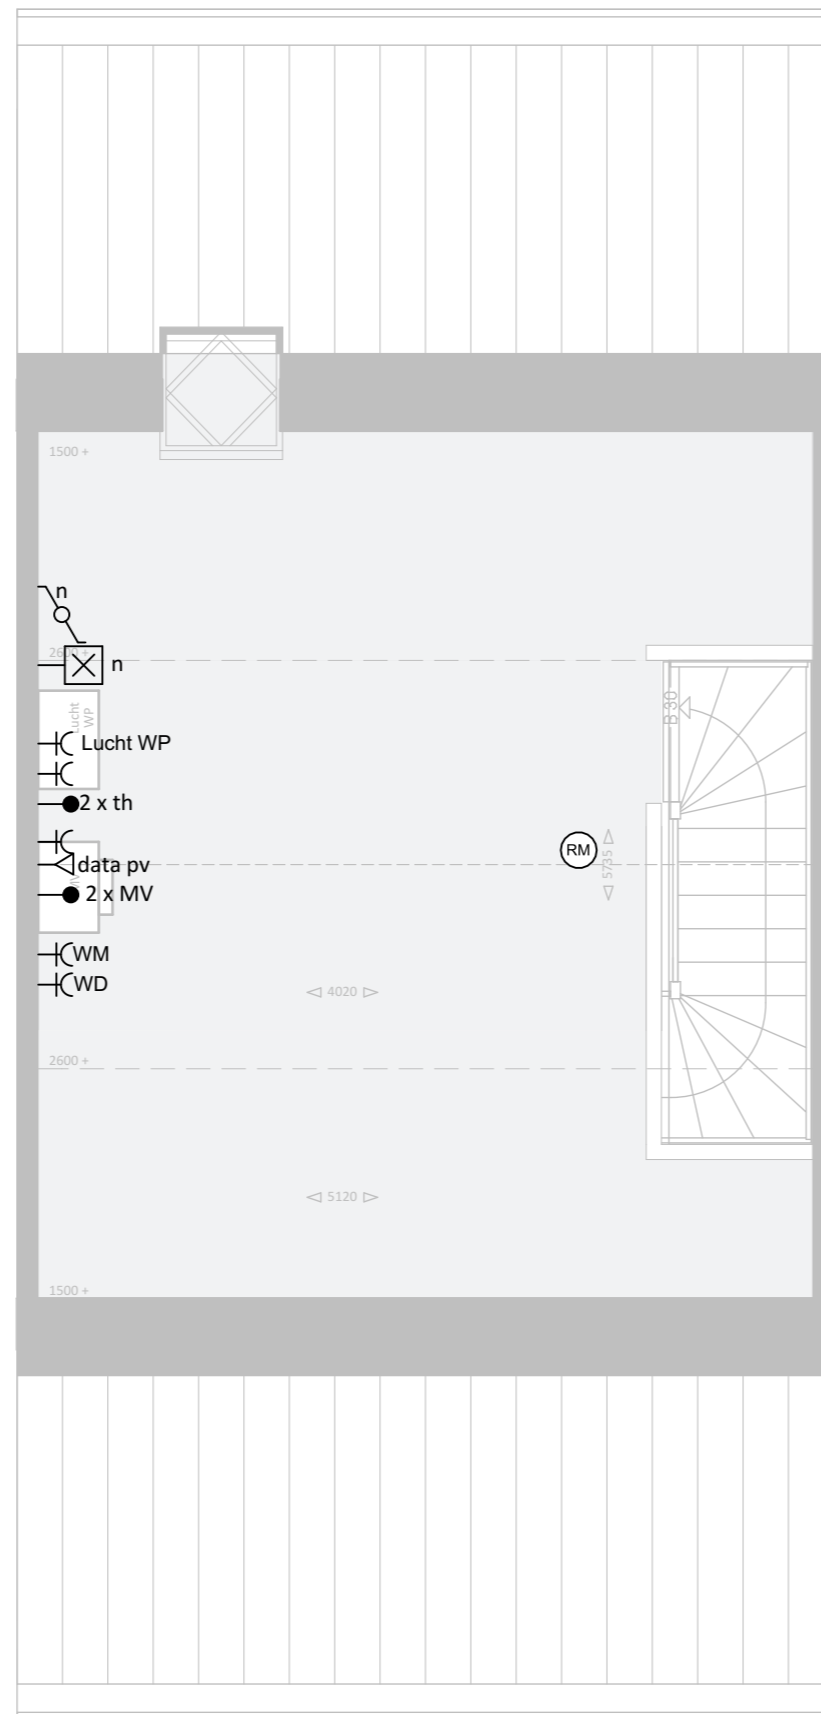

Begane grond

1e Verdieping

### Renvooi

-  Aansluitpunt plafondlamp
-  Aansluitpunt wandlamp
-  Serieschakelaar
-  Wisselchakelaar
-  Dubbele serieschakelaar
-  Enkele wandcontactdoos
-  Dubbele wandcontactdoos verticaal
-  Dubbele wandcontactdoos horizontaal
-  th  
Thermostaat
-  MV  
Mechanische ventilatie
-  Dubbelpolige schakelaar
-  cai  
cai, bedraad en afgemonteerd
-  data  
data, bedraad en afgemonteerd
-  cai  
cai, bedraad
-  data  
cai, bedraad
-  Knop deurbel
-  Deurbel
-  (RM)  
Rookmelder
-  cap  
Aarding
-  Loze leiding
-  v.v.  
Verdeler vloerverwarming
-  Radiator