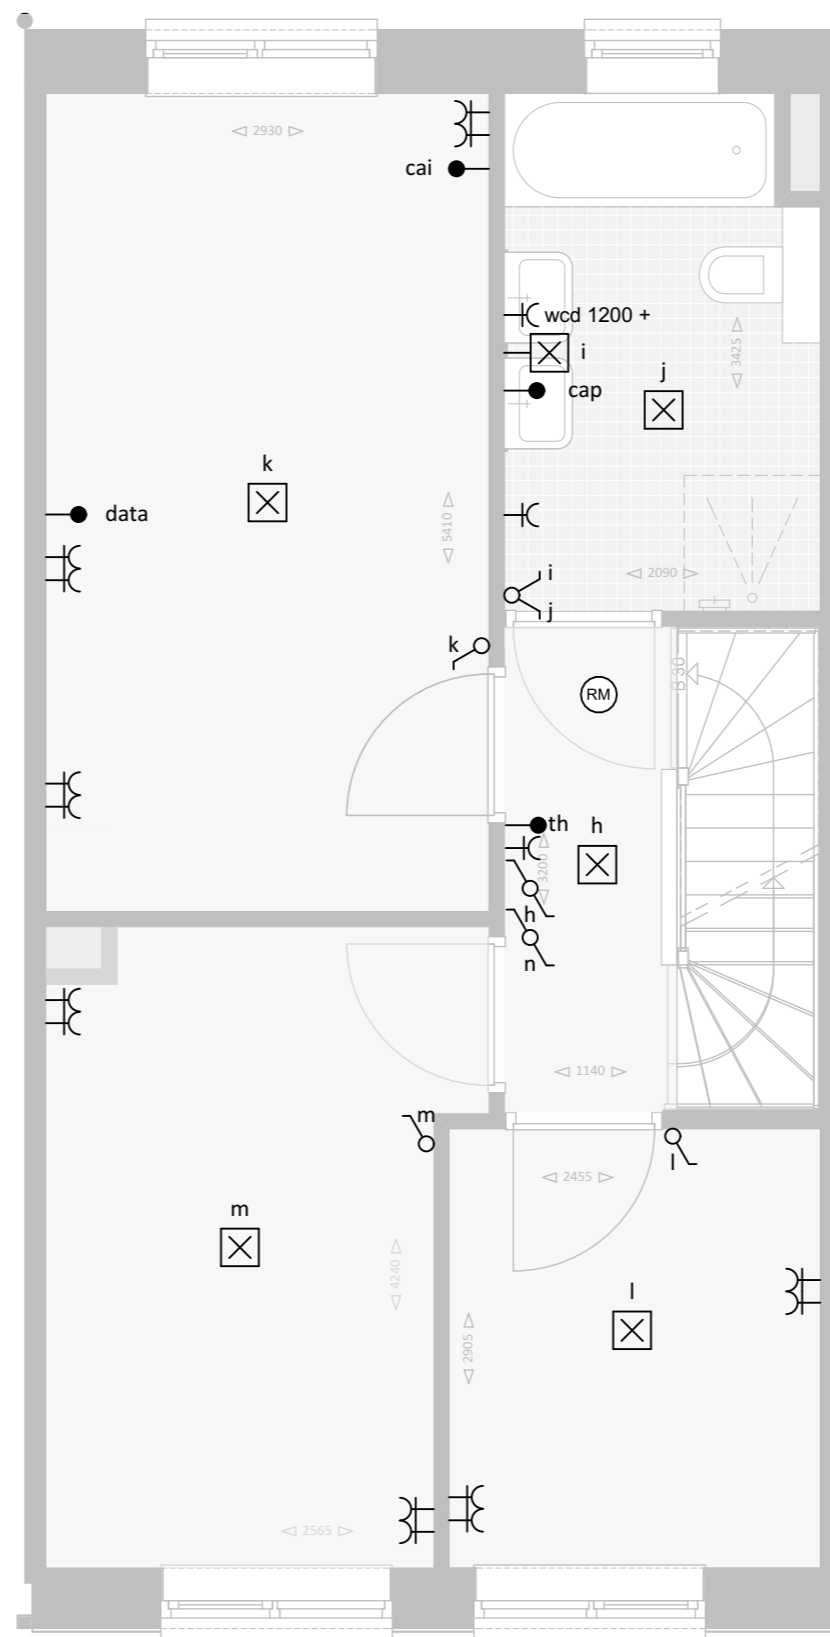

Begane grond

1e Verdieping

### Renvooi

-  Aansluitpunt plafondlamp
-  Aansluitpunt wandlamp
-  Serieschakelaar
-  Wisselchakelaar
-  Dubbele serieschakelaar
-  Enkele wandcontactdoos
-  Dubbele wandcontactdoos verticaal
-  Dubbele wandcontactdoos horizontaal
-  th  
Thermostaat
-  MV  
Mechanische ventilatie
-  Dubbelpolige schakelaar
-  cai  
cai, bedraad en afgemonteerd
-  data  
data, bedraad en afgemonteerd
-  cai  
cai, bedraad
-  data  
cai, bedraad
-  Knop deurbel
-  Deurbel
-  (RM)  
Rookmelder
-  cap  
Aarding
-  Loze leiding
-  v.v.  
Verdeler vloerverwarming
-  Radiator

2e verdieping