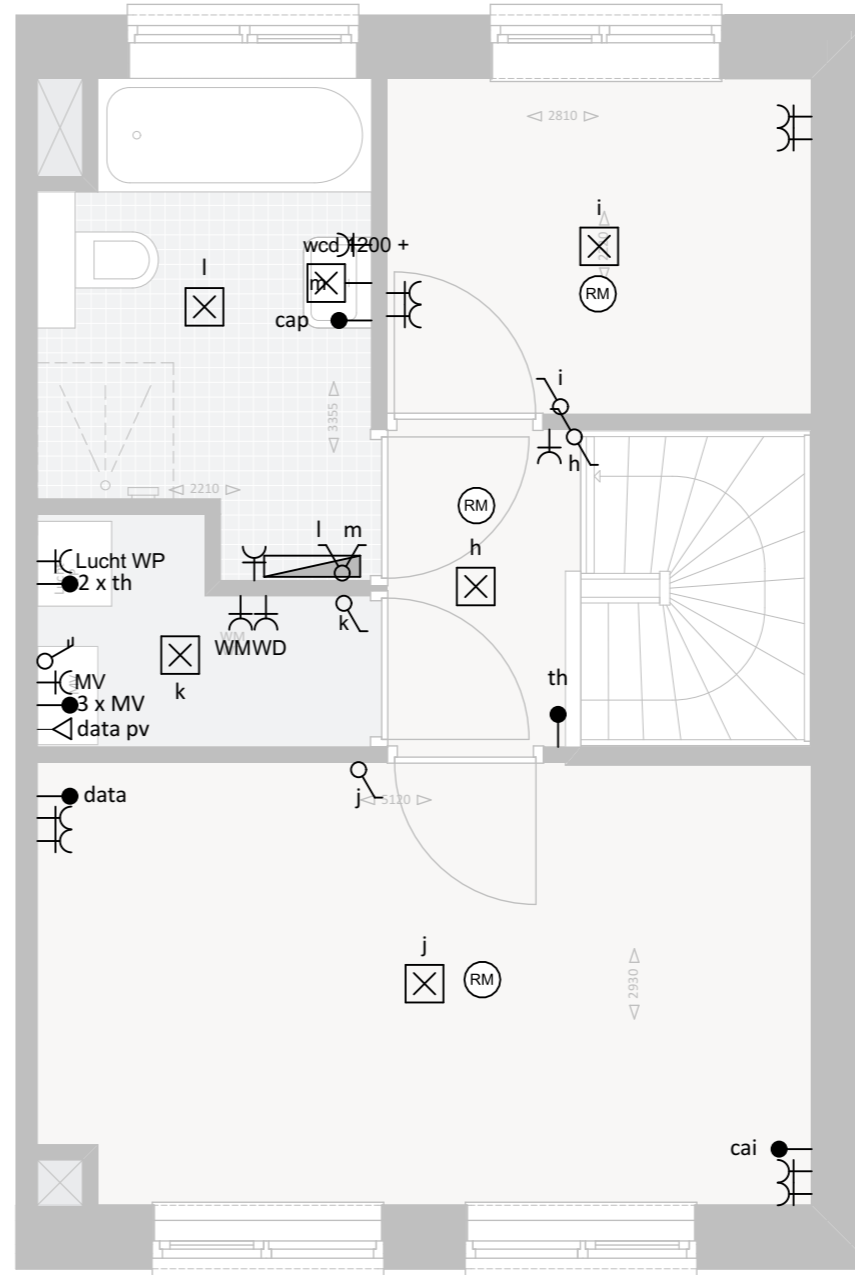

Begane grond

1e Verdieping

Renvooi

-  Aansluitpunt plafondlamp
-  Aansluitpunt wandlamp
-  Serieschakelaar
-  Wisselschakelaar
-  Dubbele serieschakelaar
-  Enkele wandcontactdoos
-  Dubbele wandcontactdoos verticaal
-  Dubbele wandcontactdoos horizontaal
-  th
Thermostaat
-  MV
Mechanische ventilatie
-  Dubbelpolige schakelaar
-  cai
cai, bedraad en afgemonteerd
-  data
data, bedraad en afgemonteerd
-  cai
cai, bedraad
-  data
cai, bedraad
-  Knop deurbel
-  Deurbel
-  (RM)
Rookmelder
-  cap
Aarding
-  Loze leiding
-  v.v.
Verdeler vloerverwarming
-  Radiator