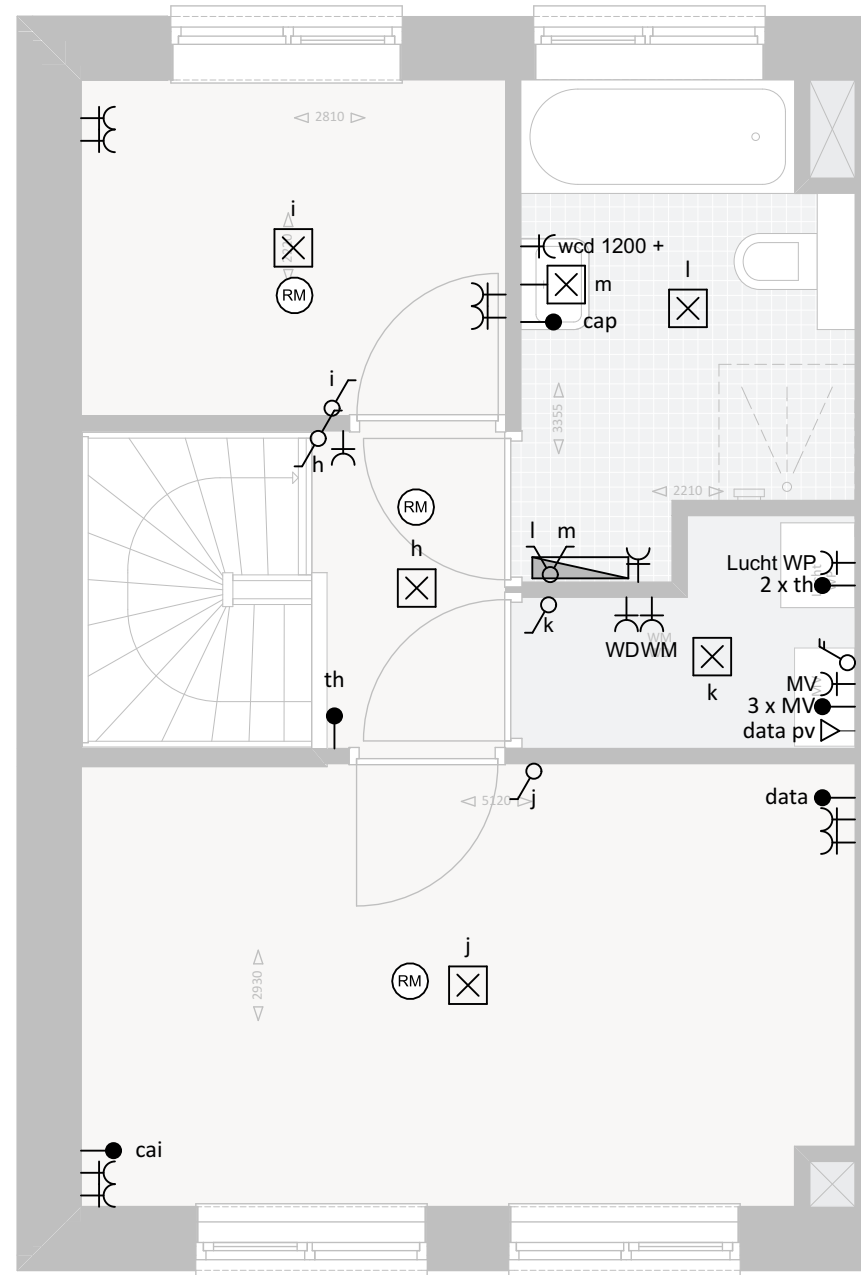

Begane grond

1e Verdieping

Renvooi

- Aansluitpunt plafondlamp
- Aansluitpunt wandlamp
- Serieschakelaar
- Wisselchakelaar
- Dubbele serieschakelaar
- Enkele wandcontactdoos
- Dubbele wandcontactdoos verticaal
- Dubbele wandcontactdoos horizontaal
- th
Thermostaat
- MV
Mechanische ventilatie
- Dubbelpolige schakelaar
- cai
cai, bedraad en afgemonteerd
- data
data, bedraad en afgemonteerd
- cai
cai, bedraad
- data
data, bedraad
- Knop deurbel
- Deurbel
- (RM) Rookmelder
- cap
Aarding
- Loze leiding
- v.v.
Verdeler vloerverwarming
- Radiator