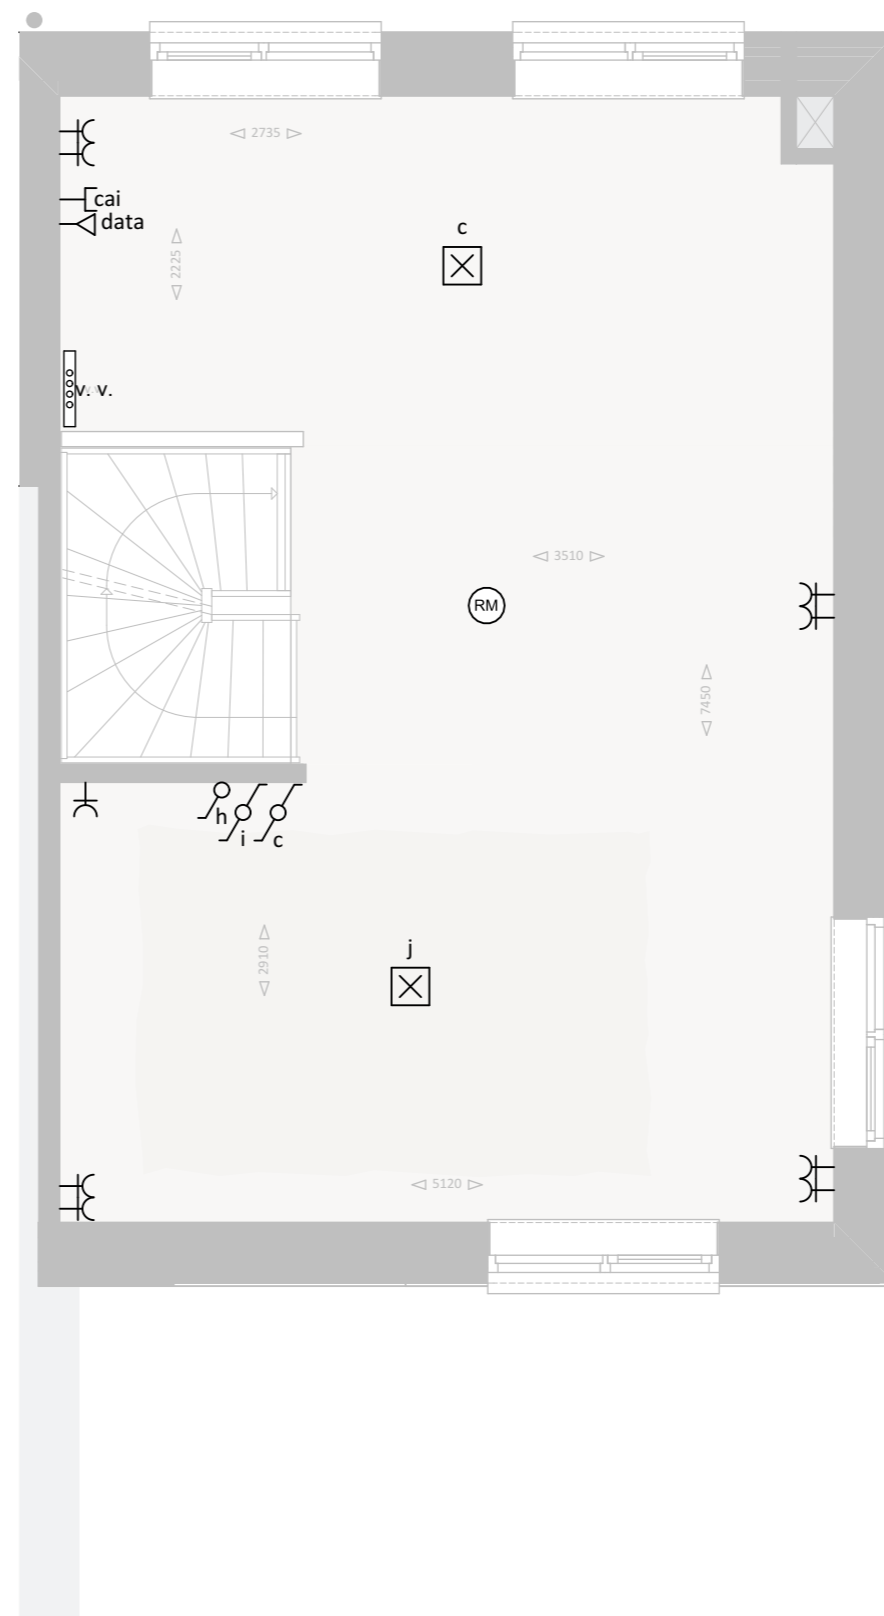

Begane grond

1e Verdieping

Renvooi

-  Aansluitpunt plafondlamp
-  Aansluitpunt wandlamp
-  Serieschakelaar
-  Wisselschakelaar
-  Dubbele serieschakelaar
-  Enkele wandcontactdoos
-  Dubbele wandcontactdoos verticaal
-  Dubbele wandcontactdoos horizontaal
-  th
Thermostaat
-  MV
Mechanische ventilatie
-  Dubbelpolige schakelaar
-  cai
cai, bedraad en afgemonteerd
-  data
data, bedraad en afgemonteerd
-  cai
cai, bedraad
-  data
cai, bedraad
-  Knop deurbel
-  Deurbel
-  (RM)
Rookmelder
-  cap
Aarding
-  Loze leiding
-  v.v.
Verdeler vloerverwarming
-  Radiator

2e Verdieping

Renvooi

-  Aansluitpunt plafondlamp
-  Aansluitpunt wandlamp
-  Serieschakelaar
-  Wisselschakelaar
-  Dubbele serieschakelaar
-  Enkele wandcontactdoos
-  Dubbele wandcontactdoos verticaal
-  Dubbele wandcontactdoos horizontaal
-  th
Thermostaat
-  MV
Mechanische ventilatie
-  Dubbelpolige schakelaar
-  cai
cai, bedraad en afgemonteerd
-  data
data, bedraad en afgemonteerd
-  cai
cai, bedraad
-  data
cai, bedraad
-  Knop deurbel
-  Deurbel
-  (RM)
Rookmelder
-  cap
Aarding
-  Loze leiding
-  v.v.
Verdeler vloerverwarming
-  Radiator