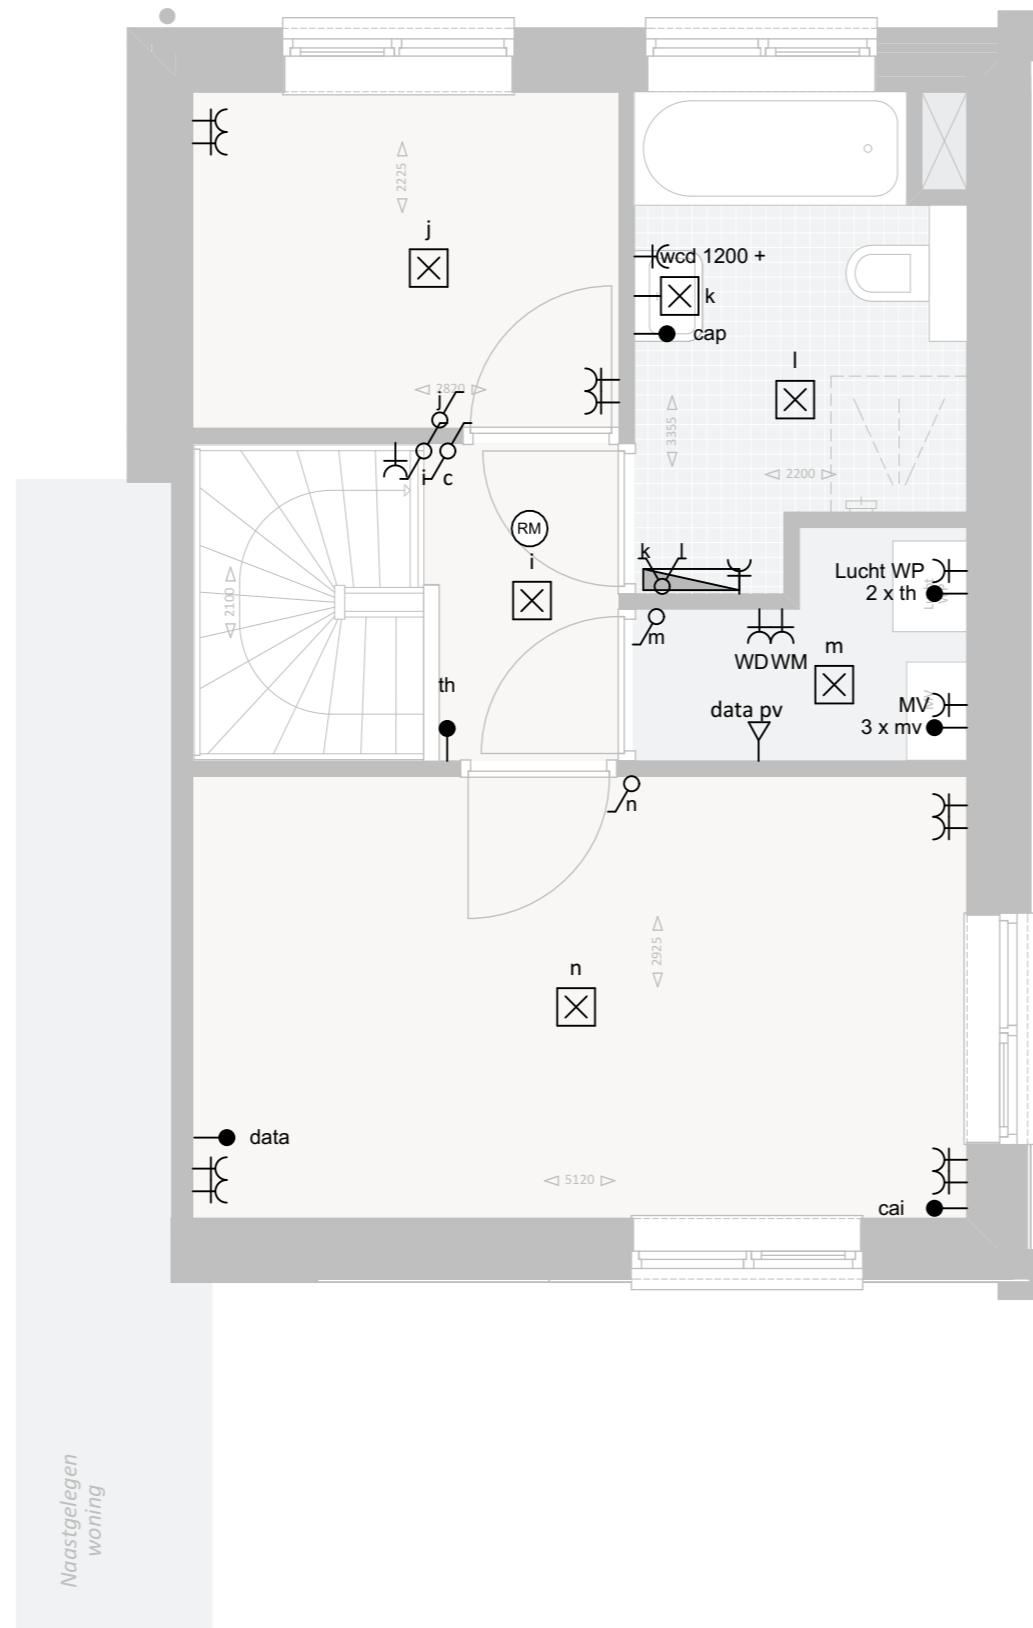

Begane grond

1e Verdieping

Renvooi

-  Aansluitpunt plafondlamp
-  Aansluitpunt wandlamp
-  Serieschakelaar
-  Wisselschakelaar
-  Dubbele serieschakelaar
-  Enkele wandcontactdoos
-  Dubbele wandcontactdoos verticaal
-  Dubbele wandcontactdoos horizontaal
-  th
Thermostaat
-  MV
Mechanische ventilatie
-  Dubbelpolige schakelaar
-  cai
cai, bedraad en afgemonteerd
-  data
data, bedraad en afgemonteerd
-  cai
cai, bedraad
-  data
cai, bedraad
-  Knop deurbel
-  Deurbel
-  (RM)
Rookmelder
-  cap
Aarding
-  Loze leiding
-  v.v.
Verdeler vloerverwarming
-  Radiator

2e Verdieping

Renvooi

-  Aansluitpunt plafondlamp
-  Aansluitpunt wandlamp
-  Serieschakelaar
-  Wisselschakelaar
-  Dubbele serieschakelaar
-  Enkele wandcontactdoos
-  Dubbele wandcontactdoos verticaal
-  Dubbele wandcontactdoos horizontaal
-  th
Thermostaat
-  MV
Mechanische ventilatie
-  Dubbelpolige schakelaar
-  cai
cai, bedraad en afgemonteerd
-  data
data, bedraad en afgemonteerd
-  cai
cai, bedraad
-  data
cai, bedraad
-  Knop deurbel
-  Deurbel
-  (RM)
Rookmelder
-  cap
Aarding
-  Loze leiding
-  v.v.
Verdeler vloerverwarming
-  Radiator