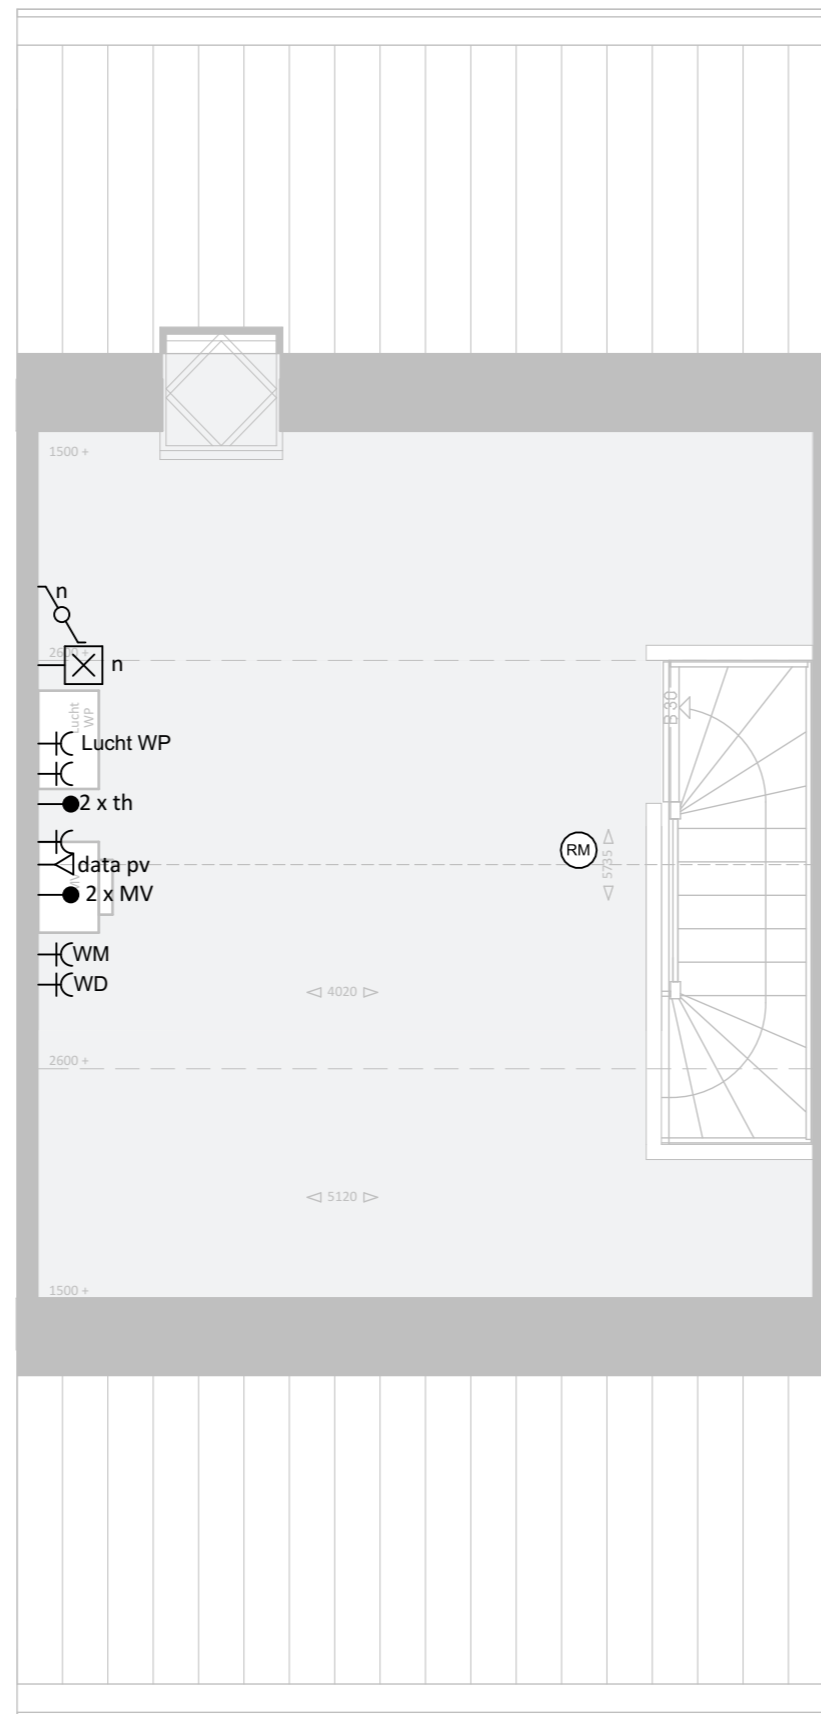

Tegelpad 1m breed
(tegels 500x500mm)

Hekwerk (groen) zonder
beplanting

Terras 5x2,5m met tegels
(500x500mm antraciet)

Houten scherm (2,5m)

Tegelpad 1m breed blokverband
(betontegels grijs 500x500mm)

Ligusterhaag hoogte ca. 60cm

Begane grond

1e Verdieping

Renvooi

-  Aansluitpunt plafondlamp
-  Aansluitpunt wandlamp
-  Serieschakelaar
-  Wisselschakelaar
-  Dubbele serieschakelaar
-  Enkele wandcontactdoos
-  Dubbele wandcontactdoos verticaal
-  Dubbele wandcontactdoos horizontaal
-  th
Thermostaat
-  MV
Mechanische ventilatie
-  Dubbelpolige schakelaar
-  cai
cai, bedraad en afgemonteerd
-  data
data, bedraad en afgemonteerd
-  cai
cai, bedraad
-  data
cai, bedraad
-  Knop deurbel
-  Deurbel
-  (RM)
Rookmelder
-  cap
Aarding
-  Loze leiding
-  v.v.
Verdeler vloerverwarming
-  Radiator