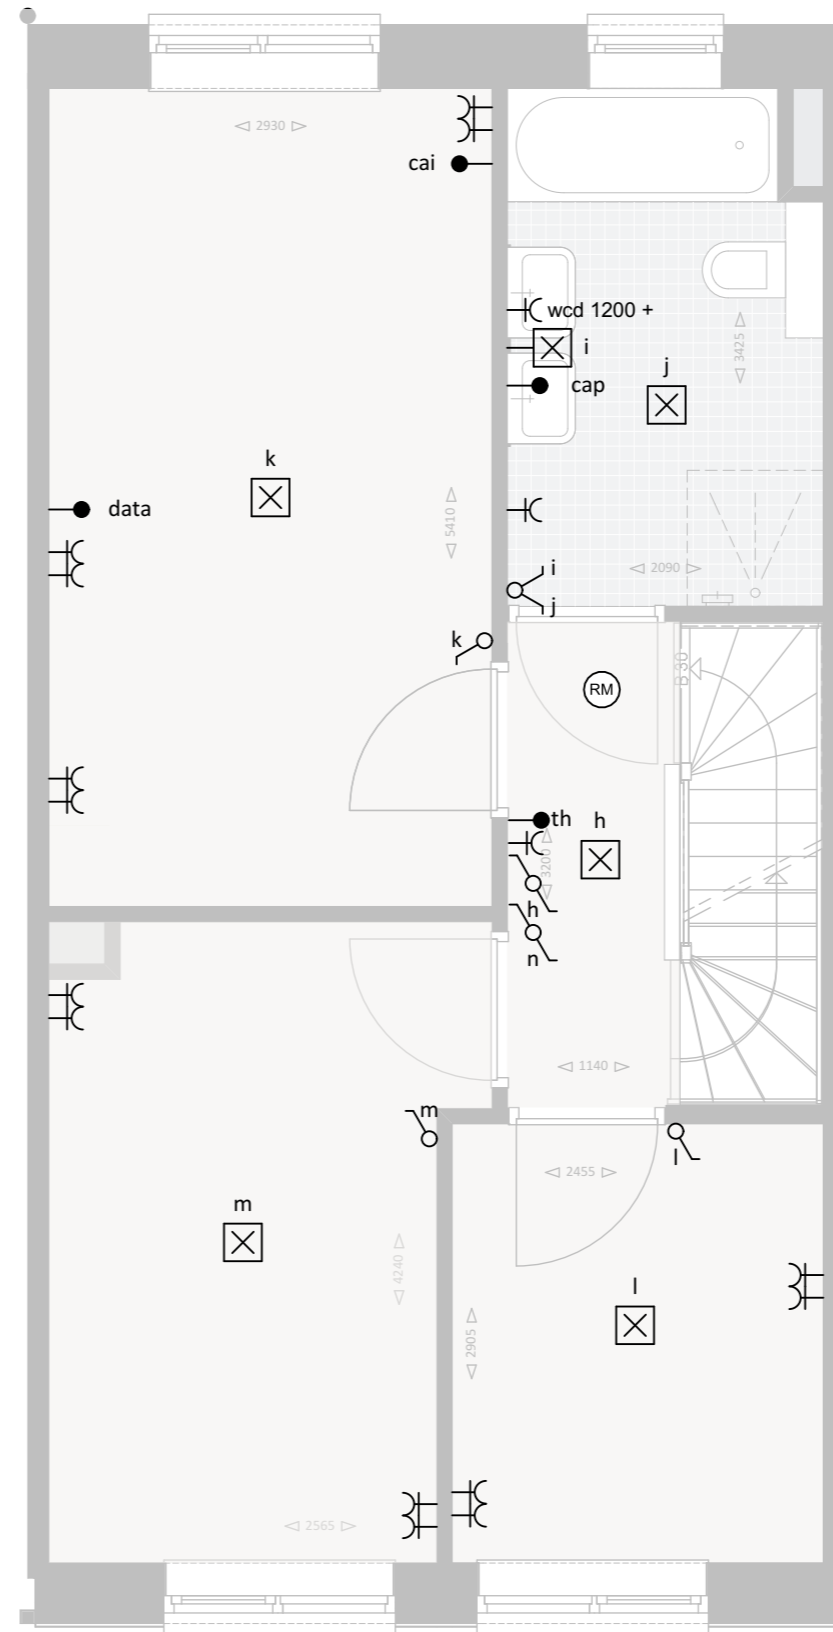

Tegelpad 1m breed
(tegels 500x500mm)

Hekwerk (groen) zonder
beplanting

Terras 5x2,5m met tegels
(500x500mm antraciet)

Houten scherm (2,5m)

Tegelpad 1m breed blokverband
(betontegels grijs 500x500mm)

Ligusterhaag hoogte ca. 60cm

Begane grond

1e Verdieping

Renvooi

-  Aansluitpunt plafondlamp
-  Aansluitpunt wandlamp
-  Serieschakelaar
-  Wisselschakelaar
-  Dubbele serieschakelaar
-  Enkele wandcontactdoos
-  Dubbele wandcontactdoos verticaal
-  Dubbele wandcontactdoos horizontaal
-  th
Thermostaat
-  MV
Mechanische ventilatie
-  Dubbelpolige schakelaar
-  cai
cai, bedraad en afgemonteerd
-  data
data, bedraad en afgemonteerd
-  cai
cai, bedraad
-  data
cai, bedraad
-  Knop deurbel
-  Deurbel
-  (RM)
Rookmelder
-  cap
Aarding
-  Loze leiding
-  v.v.
Verdeler vloerverwarming
-  Radiator

2e verdieping

Renvooi

-  Aansluitpunt plafondlamp
-  Aansluitpunt wandlamp
-  Serieschakelaar
-  Wisselschakelaar
-  Dubbele serieschakelaar
-  Enkele wandcontactdoos
-  Dubbele wandcontactdoos verticaal
-  Dubbele wandcontactdoos horizontaal
- th**
 Thermostaat
- MV**
 Mechanische ventilatie
-  Dubbelpolige schakelaar
- cai**
 cai, bedraad en afgemonteerd
- data**
 data, bedraad en afgemonteerd
- cai**
 cai, bedraad
- data**
 cai, bedraad
-  Knop deurbel
-  Deurbel
-  Rookmelder
- cap**
 Aarding
-  Loze leiding
- v.v.**
 Verdeler vloerverwarming
-  Radiator