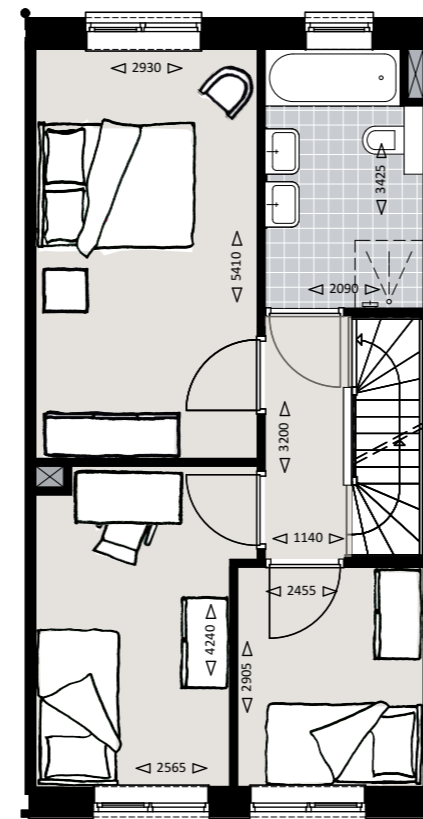

Tegelpad 1m breed
(tegels 500x500mm)

Hekwerk (groen) zonder
beplanting

Terras 5x2,5m met tegels
(500x500mm antraciet)

Houten scherm (2,5m)

Tegelpad 1m breed blokverband
(betontegels grijs 500x500mm)

Ligusterhaag hoogte ca. 60cm

Begane grond

1e Verdieping

Renvooi

-  Aansluitpunt plafondlamp
-  Aansluitpunt wandlamp
-  Serieschakelaar
-  Wisselschakelaar
-  Dubbele serieschakelaar
-  Enkele wandcontactdoos
-  Dubbele wandcontactdoos verticaal
-  Dubbele wandcontactdoos horizontaal
-  th
Thermostaat
-  MV
Mechanische ventilatie
-  Dubbelpolige schakelaar
-  cai
cai, bedraad en afgemonteerd
-  data
data, bedraad en afgemonteerd
-  cai
cai, bedraad
-  data
cai, bedraad
-  Knop deurbel
-  Deurbel
-  (RM)
Rookmelder
-  cap
Aarding
-  Loze leiding
-  v.v.
Verdeler vloerverwarming
-  Radiator

2e verdieping

Renvooi

-  Aansluitpunt plafondlamp
-  Aansluitpunt wandlamp
-  Serieschakelaar
-  Wisselschakelaar
-  Dubbele serieschakelaar
-  Enkele wandcontactdoos
-  Dubbele wandcontactdoos verticaal
-  Dubbele wandcontactdoos horizontaal
- th**
 Thermostaat
- MV**
 Mechanische ventilatie
-  Dubbelpolige schakelaar
- cai**
 cai, bedraad en afgemonteerd
- data**
 data, bedraad en afgemonteerd
- cai**
 cai, bedraad
- data**
 cai, bedraad
-  Knop deurbel
-  Deurbel
-  Rookmelder
- cap**
 Aarding
-  Loze leiding
- v.v.**
 Verdeler vloerverwarming
-  Radiator