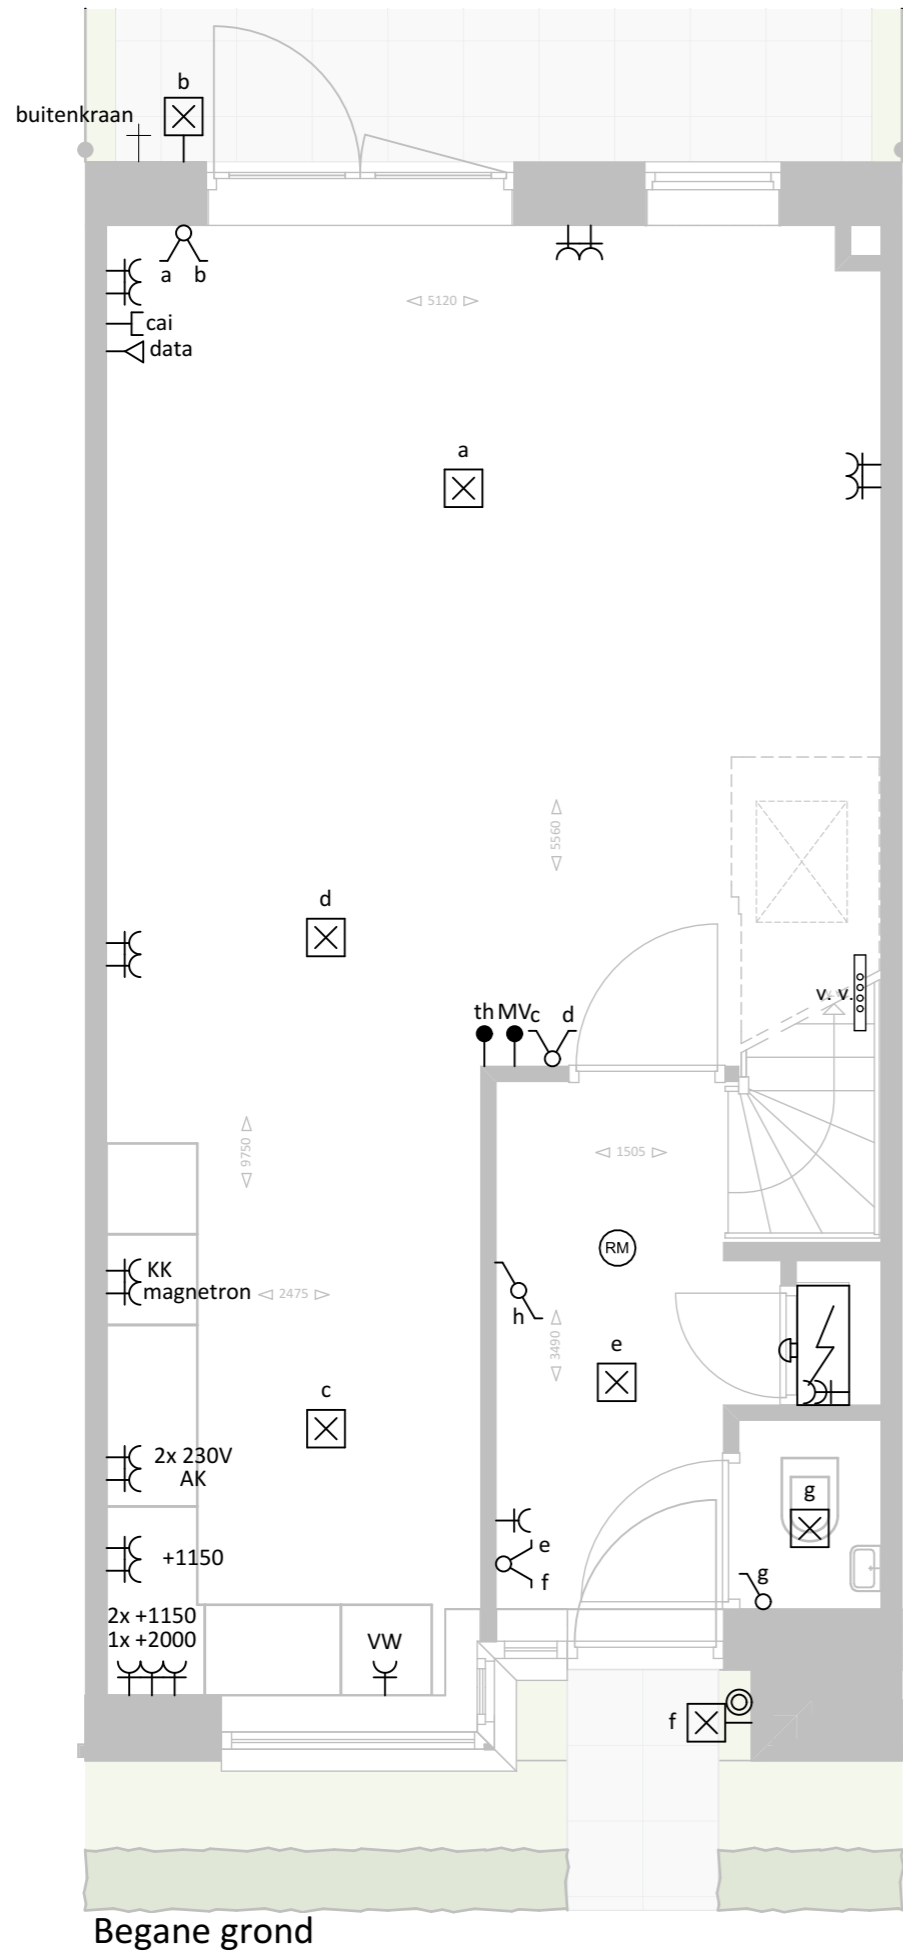

Tegelpad 1m breed
(tegels 500x500mm)

Hekwerk (groen) zonder
beplanting

Terras 5x2,5m met tegels
(500x500mm antraciet)

Houten scherm (2,5m)

Tegelpad 1m breed blokverband
(betontegels grijs 500x500mm)

Ligusterhaag hoogte ca. 60cm

Begane grond

1e Verdieping

Renvooi

-  Aansluitpunt plafondlamp
-  Aansluitpunt wandlamp
-  Serieschakelaar
-  Wisselschakelaar
-  Dubbele serieschakelaar
-  Enkele wandcontactdoos
-  Dubbele wandcontactdoos verticaal
-  Dubbele wandcontactdoos horizontaal
-  th
Thermostaat
-  MV
Mechanische ventilatie
-  Dubbelpolige schakelaar
-  cai
cai, bedraad en afgemonteerd
-  data
data, bedraad en afgemonteerd
-  cai
cai, bedraad
-  data
cai, bedraad
-  Knop deurbel
-  Deurbel
-  (RM)
Rookmelder
-  cap
Aarding
-  Loze leiding
-  v.v.
Verdeler vloerverwarming
-  Radiator

2e verdieping

Renvooi

-  Aansluitpunt plafondlamp
-  Aansluitpunt wandlamp
-  Serieschakelaar
-  Wisselschakelaar
-  Dubbele serieschakelaar
-  Enkele wandcontactdoos
-  Dubbele wandcontactdoos verticaal
-  Dubbele wandcontactdoos horizontaal
- th**
 Thermostaat
- MV**
 Mechanische ventilatie
-  Dubbelpolige schakelaar
- cai**
 cai, bedraad en afgemonteerd
- data**
 data, bedraad en afgemonteerd
- cai**
 cai, bedraad
- data**
 cai, bedraad
-  Knop deurbel
-  Deurbel
-  Rookmelder
- cap**
 Aarding
-  Loze leiding
- v.v.**
 Verdeler vloerverwarming
-  Radiator