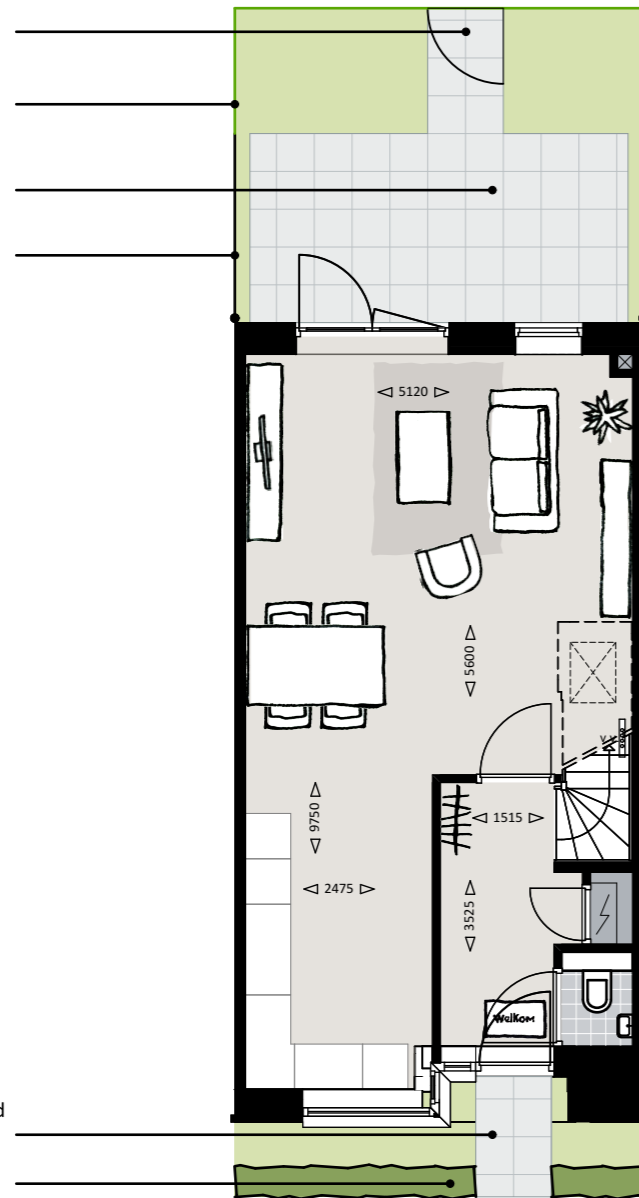

Tegelpad 1m breed
(tegels 500x500mm)

Hekwerk (groen) zonder
beplanting

Terras 5x2,5m met tegels
(500x500mm antraciet)

Houten scherm (2,5m)

Tegelpad 1m breed blokverband
(betontegels grijs 500x500mm)

Ligusterhaag hoogte ca. 60cm

Begane grond

1e Verdieping

Renvooi

-  Aansluitpunt plafondlamp
-  Aansluitpunt wandlamp
-  Serieschakelaar
-  Wisselschakelaar
-  Dubbele serieschakelaar
-  Enkele wandcontactdoos
-  Dubbele wandcontactdoos verticaal
-  Dubbele wandcontactdoos horizontaal
-  th
Thermostaat
-  MV
Mechanische ventilatie
-  Dubbelpolige schakelaar
-  cai
cai, bedraad en afgemonteerd
-  data
data, bedraad en afgemonteerd
-  cai
cai, bedraad
-  data
cai, bedraad
-  Knop deurbel
-  Deurbel
-  (RM)
Rookmelder
-  cap
Aarding
-  Loze leiding
-  v.v.
Verdeler vloerverwarming
-  Radiator

2e verdieping

Renvooi

-  Aansluitpunt plafondlamp
-  Aansluitpunt wandlamp
-  Serieschakelaar
-  Wisselschakelaar
-  Dubbele serieschakelaar
-  Enkele wandcontactdoos
-  Dubbele wandcontactdoos verticaal
-  Dubbele wandcontactdoos horizontaal
- th**
 Thermostaat
- MV**
 Mechanische ventilatie
-  Dubbelpolige schakelaar
- cai**
 cai, bedraad en afgemonteerd
- data**
 data, bedraad en afgemonteerd
- cai**
 cai, bedraad
- data**
 cai, bedraad
-  Knop deurbel
-  Deurbel
-  Rookmelder
- cap**
 Aarding
-  Loze leiding
- v.v.**
 Verdeler vloerverwarming
-  Radiator