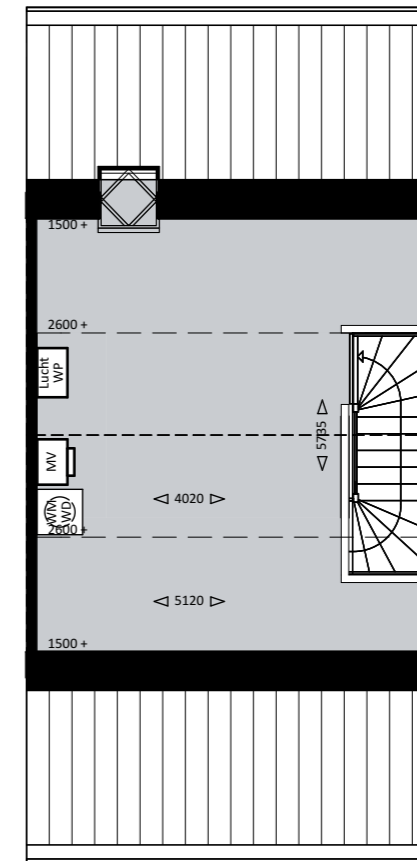

Tegelpad 1m breed
(tegels 500x500mm)

Hekwerk (groen) zonder
beplanting

Terras 5x2,5m met tegels
(500x500mm antraciet)

Houten scherm (2,5m)

Tegelpad 1m breed blokverband
(betontegels grijs 500x500mm)

Ligusterhaag hoogte ca. 60cm

Begane grond

1e Verdieping

Renvooi

-  Aansluitpunt plafondlamp
-  Aansluitpunt wandlamp
-  Serieschakelaar
-  Wisselschakelaar
-  Dubbele serieschakelaar
-  Enkele wandcontactdoos
-  Dubbele wandcontactdoos verticaal
-  Dubbele wandcontactdoos horizontaal
-  th
Thermostaat
-  MV
Mechanische ventilatie
-  Dubbelpolige schakelaar
-  cai
cai, bedraad en afgemonteerd
-  data
data, bedraad en afgemonteerd
-  cai
cai, bedraad
-  data
cai, bedraad
-  Knop deurbel
-  Deurbel
-  (RM)
Rookmelder
-  cap
Aarding
-  Loze leiding
-  v.v.
Verdeler vloerverwarming
-  Radiator