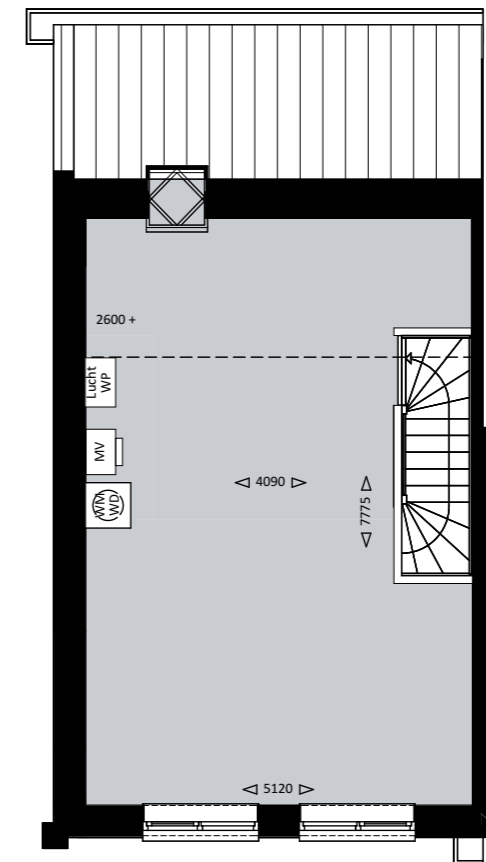

Tegelpad 1m breed  
(tegels 500x500mm)

Hekwerk (groen) zonder  
beplanting

Terras 5x2,5m met tegels  
(500x500mm antraciet)

Houten scherm (2,5m)

Tegelpad 1m breed blokverband  
(betontegels grijs 500x500mm)

Ligusterhaag hoogte ca. 60cm

Begane grond

1e Verdieping

2e verdieping