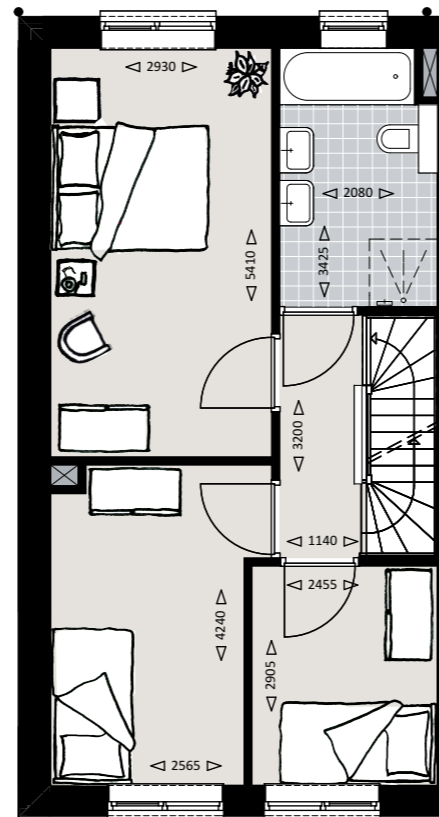

Tegelpad 1m breed  
(tegels 500x500mm)

Hekwerk (groen) zonder  
beplanting

Terras 5x2,5m met tegels  
(500x500mm antraciet)

Houten scherm (2,5m)

Tegelpad 1m breed blokverband  
(betontegels grijs 500x500mm)

Ligusterhaag hoogte ca. 60cm

Begane grond

1e Verdieping

### Renvooi

-  Aansluitpunt plafondlamp
-  Aansluitpunt wandlamp
-  Serieschakelaar
-  Wisselschakelaar
-  Dubbele serieschakelaar
-  Enkele wandcontactdoos
-  Dubbele wandcontactdoos verticaal
-  Dubbele wandcontactdoos horizontaal
-  th  
Thermostaat
-  MV  
Mechanische ventilatie
-  Dubbelpolige schakelaar
-  cai  
cai, bedraad en afgemonteerd
-  data  
data, bedraad en afgemonteerd
-  cai  
cai, bedraad
-  data  
cai, bedraad
-  Knop deurbel
-  Deurbel
-  (RM)  
Rookmelder
-  cap  
Aarding
-  Loze leiding
-  v.v.  
Verdeler vloerverwarming
-  Radiator

2e verdieping