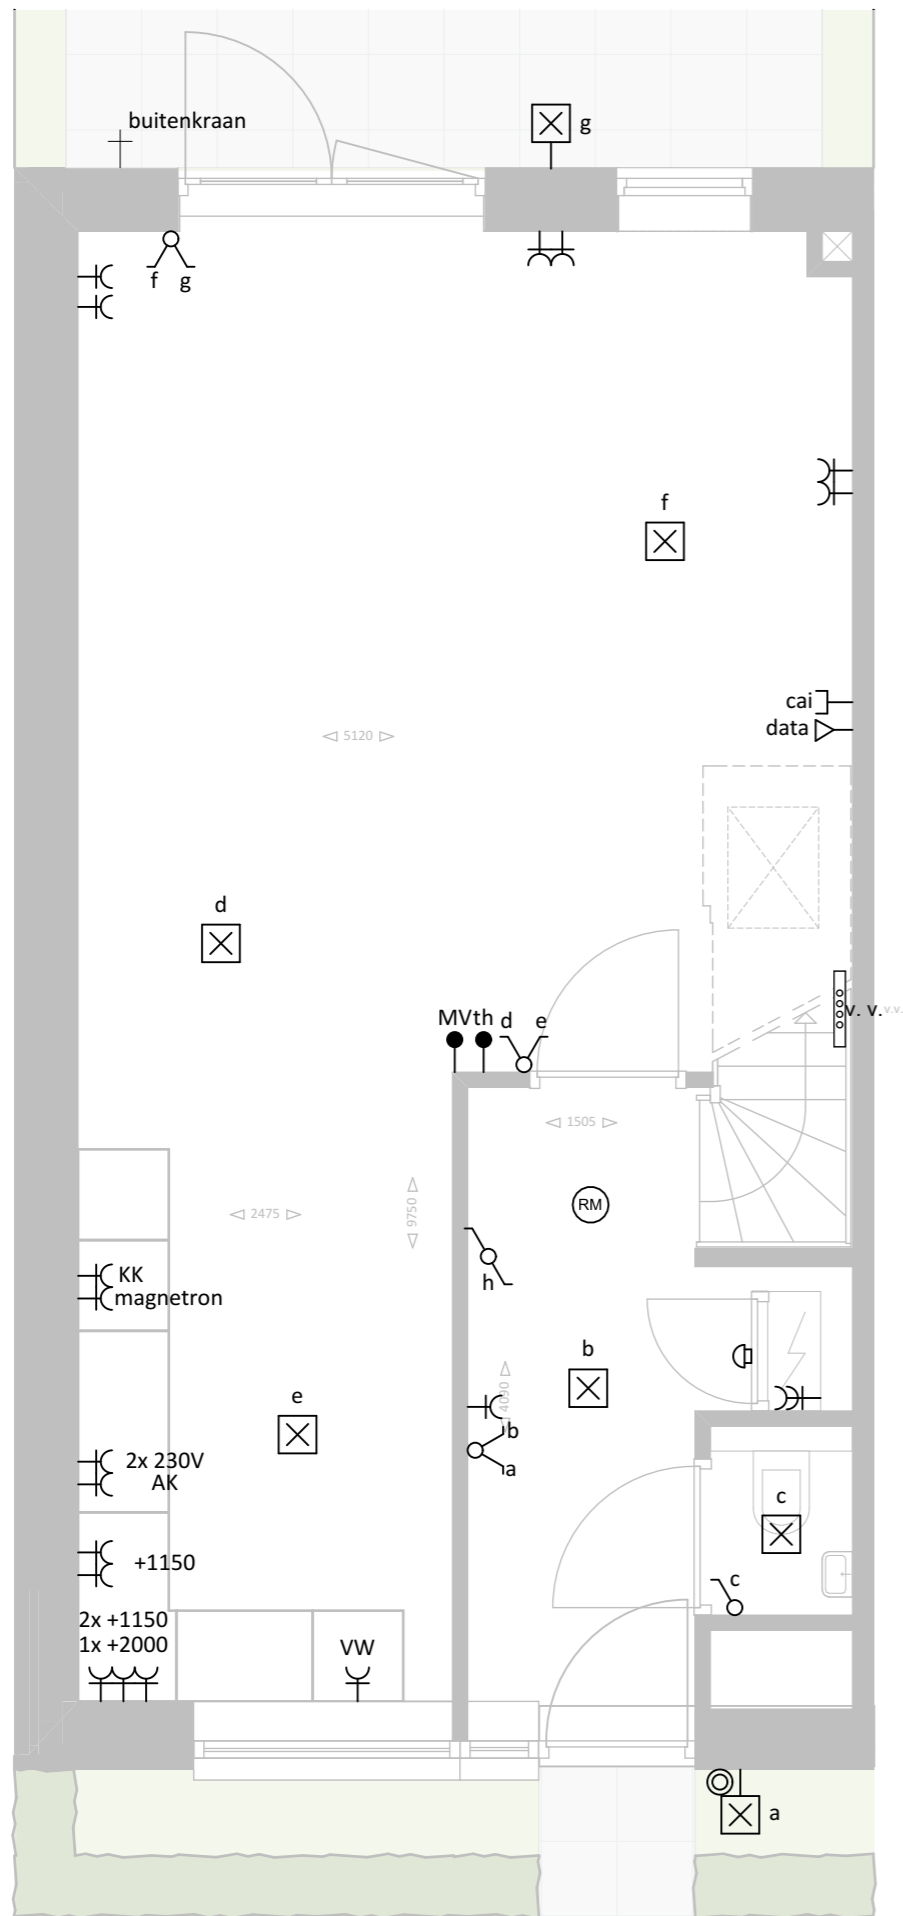

Tegelpad 1m breed  
(tegels 500x500mm)

Hekwerk (groen) zonder  
beplanting

Terras 5x2,5m met tegels  
(500x500mm antraciet)

Houten scherm (2,5m)

Tegelpad 1m breed blokverband  
(betontegels grijs 500x500mm)

Ligusterhaag hoogte ca. 60cm

Begane grond

1e Verdieping

### Renvooi

-  Aansluitpunt plafondlamp
-  Aansluitpunt wandlamp
-  Serieschakelaar
-  Wisselschakelaar
-  Dubbele serieschakelaar
-  Enkele wandcontactdoos
-  Dubbele wandcontactdoos verticaal
-  Dubbele wandcontactdoos horizontaal
-  th  
Thermostaat
-  MV  
Mechanische ventilatie
-  Dubbelpolige schakelaar
-  cai  
cai, bedraad en afgemonteerd
-  data  
data, bedraad en afgemonteerd
-  cai  
cai, bedraad
-  data  
cai, bedraad
-  Knop deurbel
-  Deurbel
-  (RM)  
Rookmelder
-  cap  
Aarding
-  Loze leiding
-  v.v.  
Verdeler vloerverwarming
-  Radiator