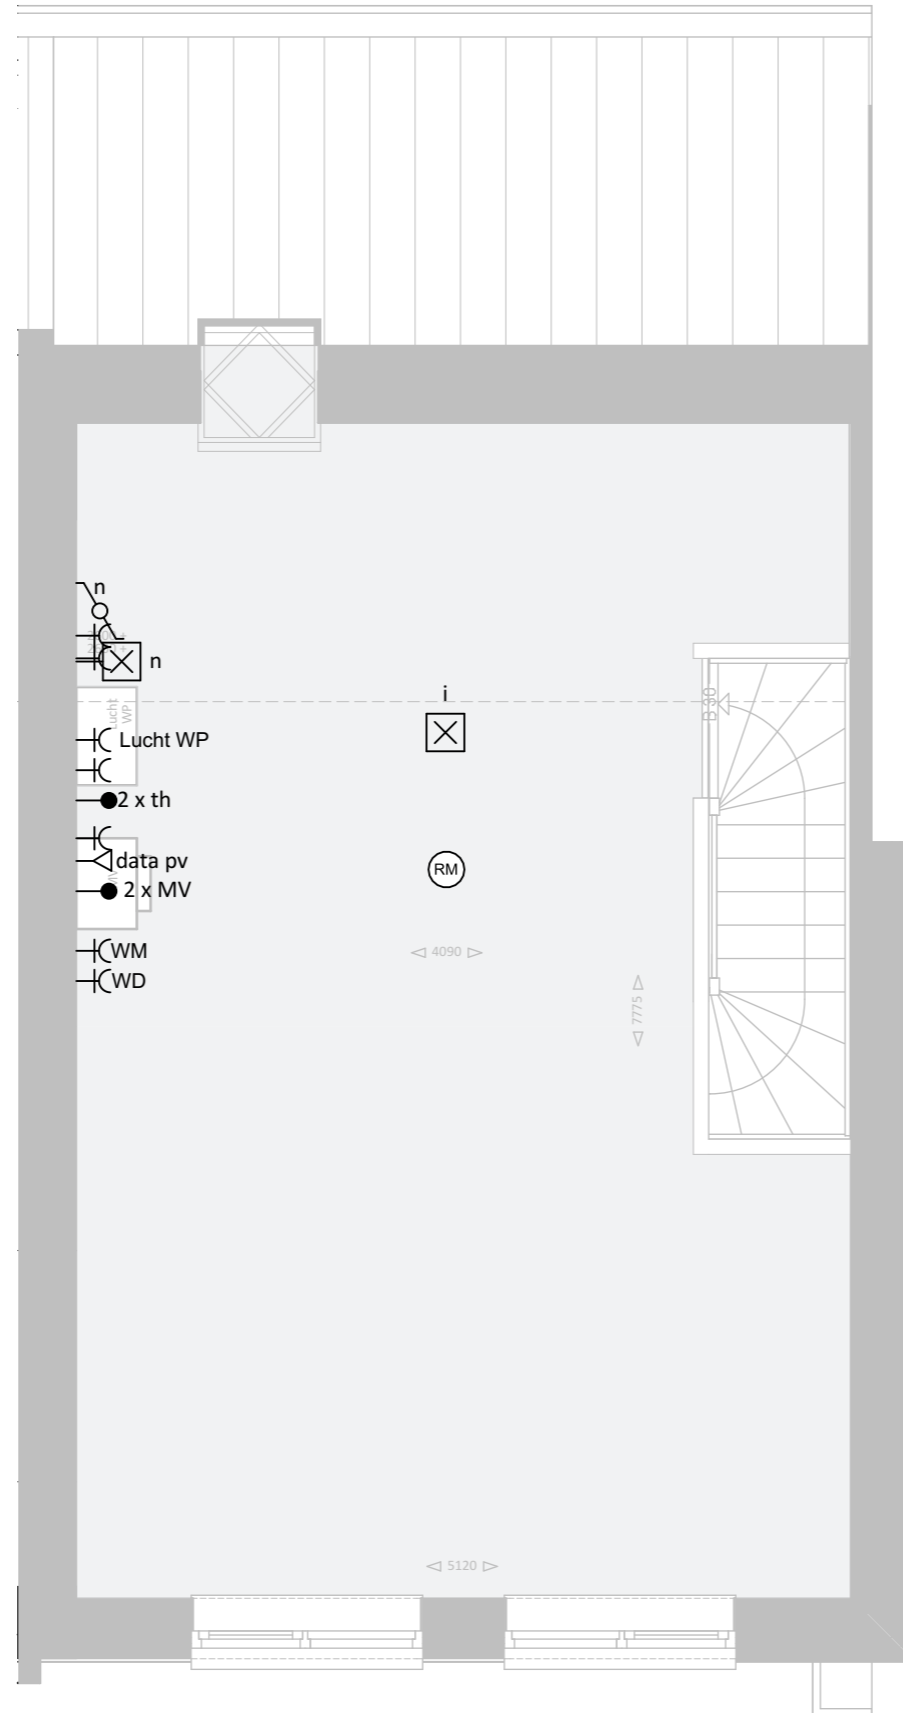

Tegelpad 1m breed  
(tegels 500x500mm)

Hekwerk (groen) zonder  
beplanting

Terras 5x2,5m met tegels  
(500x500mm antraciet)

Houten scherm (2,5m)

Tegelpad 1m breed blokverband  
(betontegels grijs 500x500mm)

Ligusterhaag hoogte ca. 60cm

Begane grond

1e Verdieping

### Renvooi

-  Aansluitpunt plafondlamp
-  Aansluitpunt wandlamp
-  Serieschakelaar
-  Wisselschakelaar
-  Dubbele serieschakelaar
-  Enkele wandcontactdoos
-  Dubbele wandcontactdoos verticaal
-  Dubbele wandcontactdoos horizontaal
-  th  
Thermostaat
-  MV  
Mechanische ventilatie
-  Dubbelpolige schakelaar
-  cai  
cai, bedraad en afgemonteerd
-  data  
data, bedraad en afgemonteerd
-  cai  
cai, bedraad
-  data  
cai, bedraad
-  Knop deurbel
-  Deurbel
-  (RM)  
Rookmelder
-  cap  
Aarding
-  Loze leiding
-  v.v.  
Verdeler vloerverwarming
-  Radiator