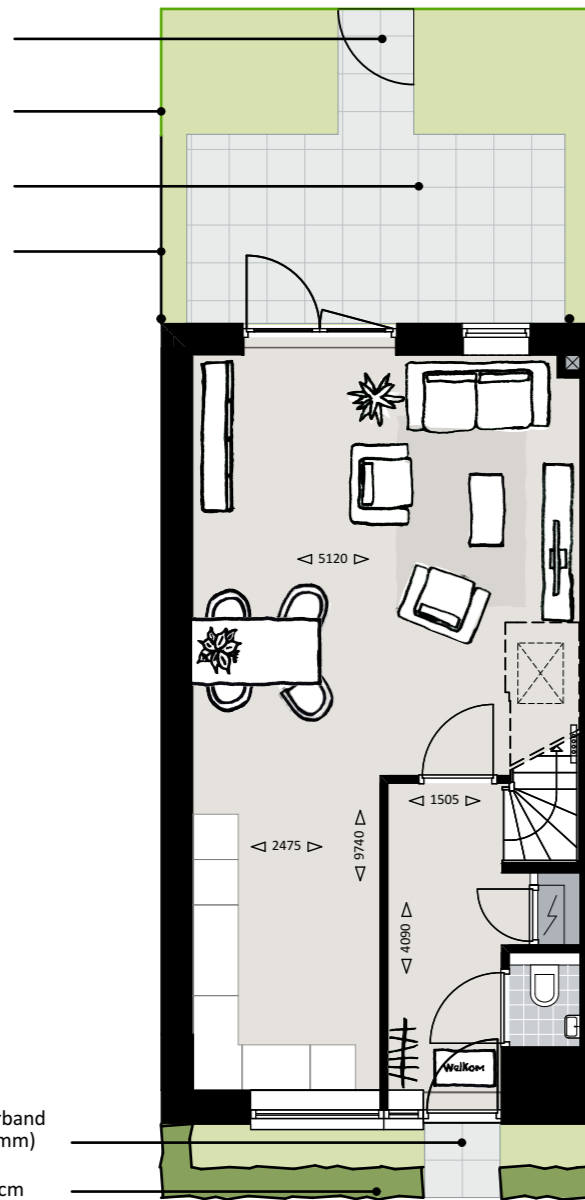

Tegelpad 1m breed  
(tegels 500x500mm)

Hekwerk (groen) zonder  
beplanting

Terras 5x2,5m met tegels  
(500x500mm antraciet)

Houten scherm (2,5m)

Tegelpad 1m breed blokverband  
(betontegels grijs 500x500mm)

Ligusterhaag hoogte ca. 60cm

Begane grond

1e Verdieping

### Renvooi

-  Aansluitpunt plafondlamp
-  Aansluitpunt wandlamp
-  Serieschakelaar
-  Wisselschakelaar
-  Dubbele serieschakelaar
-  Enkele wandcontactdoos
-  Dubbele wandcontactdoos verticaal
-  Dubbele wandcontactdoos horizontaal
-  th  
Thermostaat
-  MV  
Mechanische ventilatie
-  Dubbelpolige schakelaar
-  cai  
cai, bedraad en afgemonteerd
-  data  
data, bedraad en afgemonteerd
-  cai  
cai, bedraad
-  data  
cai, bedraad
-  Knop deurbel
-  Deurbel
-  (RM)  
Rookmelder
-  cap  
Aarding
-  Loze leiding
-  v.v.  
Verdeler vloerverwarming
-  Radiator

2e verdieping