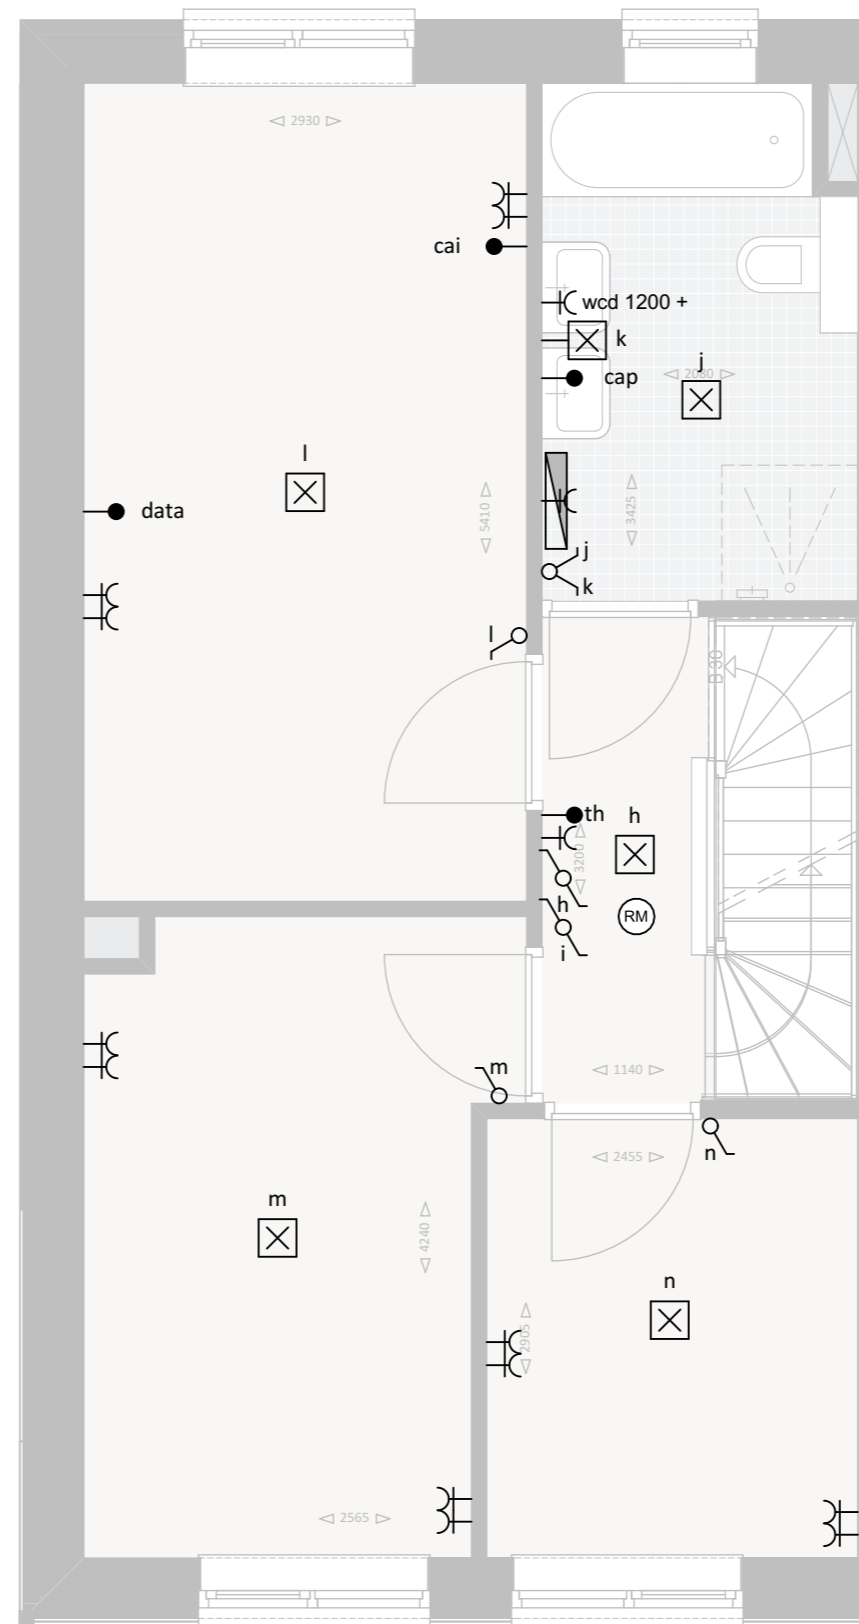

Tegelpad 1m breed  
(tegels 500x500mm)

Hekwerk (groen) zonder  
beplanting

Terras 5x2,5m met tegels  
(500x500mm antraciet)

Houten scherm (2,5m)

Tegelpad 1m breed blokverband  
(betontegels grijs 500x500mm)

Ligusterhaag hoogte ca. 60cm

Begane grond

1e Verdieping

### Renvooi

-  Aansluitpunt plafondlamp
-  Aansluitpunt wandlamp
-  Serieschakelaar
-  Wisselschakelaar
-  Dubbele serieschakelaar
-  Enkele wandcontactdoos
-  Dubbele wandcontactdoos verticaal
-  Dubbele wandcontactdoos horizontaal
-  th  
Thermostaat
-  MV  
Mechanische ventilatie
-  Dubbelpolige schakelaar
-  cai  
cai, bedraad en afgemonteerd
-  data  
data, bedraad en afgemonteerd
-  cai  
cai, bedraad
-  data  
cai, bedraad
-  Knop deurbel
-  Deurbel
-  (RM)  
Rookmelder
-  cap  
Aarding
-  Loze leiding
-  v.v.  
Verdeler vloerverwarming
-  Radiator